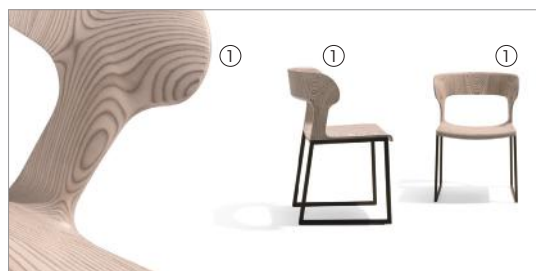

# GEA

Sedia con la base in acciaio inox protetto, verniciato a polvere color carruba. La seduta e lo schienale sono in multistrato di betulla (fin.3A) effetto grezzo.

*Chair with the base in protected stainless steel, powder painted in carob colour. The seat and the backrest are in birch plywood (fin.3A) with a rough effect.*

## 87040

Sedia in acciaio e betulla  
*Chair in steel and birch wood*  
cm 57 x 56 x h 78  
in 22 1/2 x 22 x h 30 3/4

1 Gea 87040 fin.3A