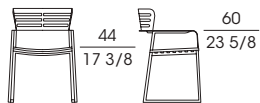

Poltronicina fissa o a dondolo con la struttura in acciaio inox protetto, verniciato a polvere color carruba. La seduta è in multistrato di betulla (fin.3A) effetto grezzo. E' possibile completare la seduta e lo schienale con cuscini in poliuretano espanso per esterno rivestiti con fodera waterproof. Il rivestimento con tessuti della collezione Open-air è completamente sfoderabile.

**87041**  
Sedia in acciaio, seduta in betulla  
Chair in steel, seat in birch wood  
cm 58 x 53 x h 72  
in 22 7/8 x 20 7/8 x h 28 3/8

**87042**  
Poltronicina a dondolo in acciaio, seduta in betulla  
Small rocking armchair in steel, seat in birch wood  
cm 68 x 60 x h 78  
in 26 3/4 x 23 5/8 x h 30 3/4