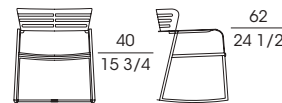

Poltronicina fissa o a dondolo con la struttura in acciaio inox protetto, verniciato a polvere color carruba. La seduta è in multistrato di betulla (fin.3A) effetto grezzo. E' possibile completare la seduta e lo schienale con cuscini in poliuretano espanso per esterno rivestiti con fodera waterproof. Il rivestimento con tessuti della collezione Open-air è completamente sfoderabile.

Small armchair available in fixed or swivel version, with the frame in protected stainless steel, powder painted in carob colour. The seat is in birch plywood (fin.3A) with a rough effect. Cushions in expanded polyurethane for outdoor, with a waterproof cover, are available to complete the seat and the backrest. The upholstery, with fabrics from the Open-air collection, is completely removable.

**87041**  
Sedia in acciaio, seduta in betulla  
Chair in steel, seat in birch wood  
cm 58 x 53 x h 72  
in 22 7/8 x 20 7/8 x h 28 3/8

**87042**  
Poltronicina a dondolo in acciaio, seduta in betulla  
Small rocking armchair in steel, seat in birch wood  
cm 68 x 60 x h 78  
in 26 3/4 x 23 5/8 x h 30 3/4