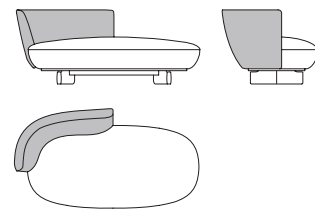

52575

Dormeuse vis-à-vis rivestimento tessuto o pelle (seduta/schienale anche 2 varianti di tessuto)
Vis-à-vis dormeuse fabric or leather upholstery (seat/back also in 2 different fabrics)
cm 178 x 107 x h 65
in 70 x 42 1/8 x 25 5/8

52564

Day bed rivestimento tessuto o pelle (seduta/schienale anche 2 varianti di tessuto)
Day bed fabric or leather upholstery (seat/back also in 2 different fabrics)
cm 172 x 76 x h 68
in 67 3/4 x 30 x h 26 3/4

52563

Divanetto rivestimento tessuto o pelle (seduta/schienale anche 2 varianti di tessuto)
Small sofa fabric or leather upholstery (seat/back also in 2 different fabrics)
cm 180 x 91 x h 65
in 70 7/8 x 35 7/8 x h 25 1/2