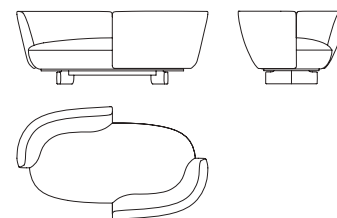

52575

Dormeuse vis-à-vis rivestimento tessuto o pelle (seduta/schienale anche 2 varianti di tessuto)
Vis-à-vis dormeuse fabric or leather upholstery (seat/back also in 2 different fabrics)
cm 178 x 107 x h 65
in 70 x 42 1/8 x 25 5/8