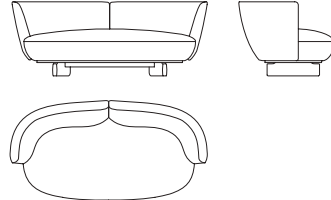

52562

Dormeuse vis-à-vis rivestimento tessuto o pelle (seduta/schienale anche 2 varianti di tessuto)
Vis-à-vis dormeuse fabric or leather upholstery (seat/back also in 2 different fabrics)
cm 181 x 76 x h 68
in 71 1/4 x 30 x h 26 3/4

52575

Dormeuse vis-à-vis rivestimento tessuto o pelle (seduta/schienale anche 2 varianti di tessuto)
Vis-à-vis dormeuse fabric or leather upholstery (seat/back also in 2 different fabrics)
cm 178 x 107 x h 65
in 70 x 42 1/8 x 25 5/8

52564

Day bed rivestimento tessuto o pelle (seduta/schienale anche 2 varianti di tessuto)
Day bed fabric or leather upholstery (seat/back also in 2 different fabrics)
cm 172 x 76 x h 68
in 67 3/4 x 30 x h 26 3/4