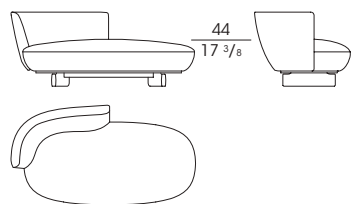

GALET

Serie di dormeuse, divanetto, day bed e pouf con l'imbottitura della seduta in poliuretano espanso flessibile a quote differenziate, rivestito in fibra. Lo schienale è in Polimex (materiale composito poliestere/poliuretano) e il rivestimento, non sfoderabile, è disponibile:

- in tessuto o pelle monocoloro o con la seduta e lo schienale realizzabili anche in due tessuti differenti;

- con lo schienale in pelle e la seduta in tessuto o pelle.

La base è in massiccio di frassino disponibile in cinque finiture: naturale (fin.96), grigio antracite (fin.93), grigio cenere (fin.68), tinto noce (fin.2N) e tinto scuro (fin.67).

Serie di dormeuse, divanetto, day bed e pouf con l'imbottitura della seduta in poliuretano espanso flessibile a quote differenziate, rivestito in fibra. Lo schienale è in Polimex (materiale composito poliestere/poliuretano) e il rivestimento, non sfoderabile, è disponibile:

- in tessuto o pelle monocoloro o con la seduta e lo schienale realizzabili anche in due tessuti differenti;

- con lo schienale in pelle e la seduta in tessuto o pelle.

La base è in massiccio di frassino disponibile in cinque finiture: naturale (fin.96), grigio antracite (fin.93), grigio cenere (fin.68), tinto noce (fin.2N) e tinto scuro (fin.67).

52560

Dormeuse sinistra rivestimento tessuto o pelle (seduta/schienale anche 2 varianti di tessuto)
Left dormeuse fabric or leather upholstery (seat/back also in 2 different fabrics)
cm 168 x 91 x h 65
in 66 1/8 x 35 7/8 x h 25 1/2