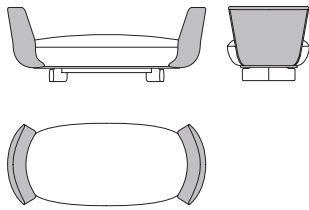

52564

Day bed rivestimento tessuto o pelle (seduta/schienale anche 2 varianti di tessuto)
Day bed fabric or leather upholstery (seat/back also in 2 different fabrics)
cm 172 x 76 x h 68
in 67 3/4 x 30 x h 26 3/4

52563

Divanetto rivestimento tessuto o pelle (seduta/schienale anche 2 varianti di tessuto)
Small sofa fabric or leather upholstery (seat/back also in 2 different fabrics)
cm 180 x 91 x h 65
in 70 7/8 x 35 7/8 x h 25 1/2

52565

Dormeuse sinistra schienale in pelle, seduta tessuto o pelle
Left dormeuse leather backrest, seat in fabric or leather
cm 168 x 91 x h 65
in 66 1/8 x 35 7/8 x h 25 1/2

52566

Dormeuse destra schienale in pelle, seduta tessuto o pelle
Right dormeuse leather backrest, seat in fabric or leather
cm 168 x 91 x h 65
in 66 1/8 x 35 7/8 x h 25 1/2