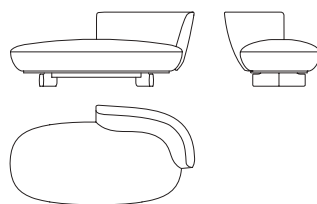

52561

Dormeuse destra rivestimento tessuto o pelle (seduta/schienale anche 2 varianti di tessuto)
Right dormeuse fabric or leather upholstery (seat/back also in 2 different fabrics)
cm 168 x 91 x h 65
in 66 1/8 x 35 7/8 x h 25 1/2