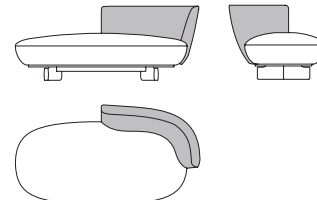

52566

Dormeuse destra schienale in pelle, seduta tessuto o pelle
Right dormeuse leather backrest, seat in fabric or leather
cm 168 x 91 x h 65
in 66 1/8 x 35 7/8 x h 25 1/2