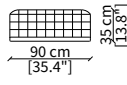

Cover: fix, in hand-made interlaced leather.

JONAS

Design Gianfranco Frigerio

POUFS

cod. 18220

Pouf quadrato 50 cm/ Square pouf 50 cm

cod. 18222

Pouf quadrato 90 cm/ Square pouf 90 cm

cod. 18221

Pouf quadrato 118 cm/ Square pouf 118 cm

Dimensioni espresse in cm se non diversamente indicato.
L'Azienda si riserva il diritto di apportare modifiche ai modelli senza preavviso.
Tolleranza sulle misure indicate di +/- 2%.