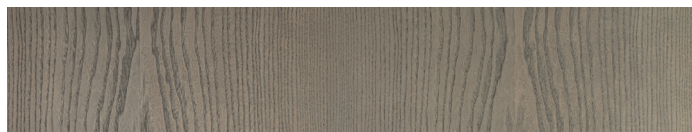

Rivestimento: fisso, in pelle intrecciata a mano.

Structure: plywood padded with non-deformable polyurethane foam.

Base: in solid wood Canaletto walnut, ashwood Sand colour, ashwood Wengé colour or ashwood Greige colour.

Frassino Sabbia
Ashwood Sand

Frassino Wengè
Ashwood Wengè

Frassino Greige
Ashwood Greige

Frassino Liquirizia
Ashwood Liquorice

Frassino Tabacco
Ashwood Tobacco

La presente tabella tessile, pelli e materiali è a solo titolo indicativo e non vincolante. L'effettiva disponibilità di ogni materiale deve essere preventivamente verificata con l'ufficio commerciale Frigerio.