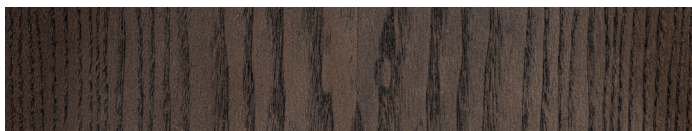

Rivestimento: fisso, in pelle intrecciata a mano.

Structure: plywood padded with non-deformable polyurethane foam.

Base: in solid wood Canaletto walnut, ashwood Sand colour, ashwood Wengé colour or ashwood Greige colour.

PELLE / LEATHER

Nubuk

Anilina

Siena

Bolgheri

Pisa

ESSENZE / WOODS

Noce Canaletto
Walnut Canaletto

Frassino Sabbia
Ashwood Sand

Frassino Wengè
Ashwood Wengè

Frassino Greige
Ashwood Greige

Frassino Liquirizia
Ashwood Liquorice

Frassino Tabacco
Ashwood Tobacco

La presente tabella tessile, pelli e materiali è a solo titolo indicativo e non vincolante. L'effettiva disponibilità di ogni materiale deve essere preventivamente verificata con l'ufficio commerciale Frigerio.