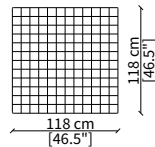

Cover: fix, in hand-made interlaced leather.

JONAS

Design Gianfranco Frigerio

POUFS

cod. 18220

Pouf quadrato 50 cm/ Square pouf 50 cm

cod. 18222

Pouf quadrato 90 cm/ Square pouf 90 cm

cod. 18221

Pouf quadrato 118 cm/ Square pouf 118 cm

Dimensioni espresse in cm se non diversamente indicato.
L'Azienda si riserva il diritto di apportare modifiche ai modelli senza preavviso.
Tolleranza sulle misure indicate di +/- 2%.

Dimensions in centimeter if not differently indicated.
The Company reserves the right to change the models without any advance notice.
Tolerance on the given sizes +/- 2%.

JONAS

Design Gianfranco Frigerio