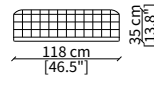

Cover: fix, in hand-made interlaced leather.

JONAS

Design Gianfranco Frigerio

POUFS

cod. 18220

Pouf quadrato 50 cm/ Square pouf 50 cm

cod. 18222

Pouf quadrato 90 cm/ Square pouf 90 cm

cod. 18221

Pouf quadrato 118 cm/ Square pouf 118 cm

Dimensioni espresse in cm se non diversamente indicato.
L'Azienda si riserva il diritto di apportare modifiche ai modelli senza preavviso.
Tolleranza sulle misure indicate di +/- 2%.