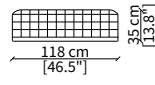

Cover: fix, in hand-made interlaced leather.

JONAS

Design Gianfranco Frigerio

POUFS

cod. 18220

Pouf quadrato 50 cm/ Square pouf 50 cm

cod. 18222

Pouf quadrato 90 cm/ Square pouf 90 cm

cod. 18221

Pouf quadrato 118 cm/ Square pouf 118 cm

Dimensioni espresse in cm se non diversamente indicato.
L'Azienda si riserva il diritto di apportare modifiche ai modelli senza preavviso.
Tolleranza sulle misure indicate di +/- 2%.