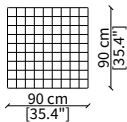

Cover: fix, in hand-made interlaced leather.

JONAS

Design Gianfranco Frigerio

POUFS

cod. 18220

Pouf quadrato 50 cm/ Square pouf 50 cm

cod. 18222

Pouf quadrato 90 cm/ Square pouf 90 cm

cod. 18221

Pouf quadrato 118 cm/ Square pouf 118 cm

Dimensioni espresse in cm se non diversamente indicato.
L'Azienda si riserva il diritto di apportare modifiche ai modelli senza preavviso.
Tolleranza sulle misure indicate di +/- 2%.

Dimensions in centimeter if not differently indicated.
The Company reserves the right to change the models without any advance notice.
Tolerance on the given sizes +/- 2%.

JONAS

Design Gianfranco Frigerio