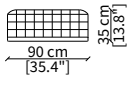

Cover: fix, in hand-made interlaced leather.

JONAS

Design Gianfranco Frigerio

POUFS

cod. 18220

Pouf quadrato 50 cm/ Square pouf 50 cm

cod. 18222

Pouf quadrato 90 cm/ Square pouf 90 cm

cod. 18221

Pouf quadrato 118 cm/ Square pouf 118 cm

Dimensioni espresse in cm se non diversamente indicato.
L'Azienda si riserva il diritto di apportare modifiche ai modelli senza preavviso.
Tolleranza sulle misure indicate di +/- 2%.