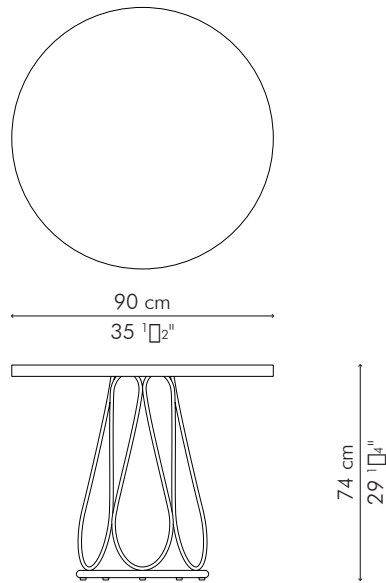

### INDOOR

 4 kg / 9 lbs

 6 kg / 13 lbs

 0.35 m<sup>3</sup>

INDOOR rattan  
CSFM-N-2630-UF

 Sunbrella Action Linen

## DINING TABLE

INDOOR

 35 kg / 77 lbs

 39 kg / 86 lbs

 0.67 m<sup>3</sup>

INDOOR fiberglass, steel

Brown

TDFM-B-3529