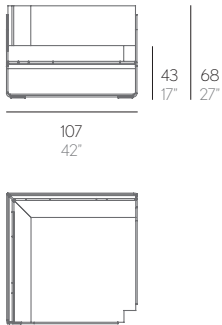

# SOFÁ MODULAR 6 FLAT

Mario Ruiz

WALLPAPER AWARDS 08

PESO. WEIGHT. GEWICHT. PESO. POIDS  
VOLUMEN. VOLUME. VOLUMEN. VOLUME. VOLUME

36 kg - 79.2 lbs      1.01 m³ - 35.59 ft³

Colchoneta. Mat. Matratze. Materassino. Matelas. Cushion

10.89 kg - 23.96 lbs

Cojín. Cushion. Kissen. Cuscino. Coussin. Pillow

45x45 cm / 18"x18"

1.15 kg - 2.53 lbs

FUNDA PROTECTORA. PROTECTIVE COVER. SCHUTBEZUG.  
FODERA PROTETTIVA. HOUSSE DE PROTECTION.