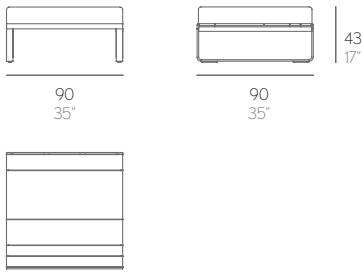

PUF MODULAR FLAT

Mario Ruiz

WALLPAPER AWARDS 08

PESO. WEIGHT. GEWICHT. PESO. POIDS
VOLUMEN. VOLUME. VOLUMEN. VOLUME. VOLUME

21,2 kg - 46,64 lbs 0,75 m³ - 26,48 ft³

Colchoneta. Mat. Matratze. Materassino. Matelas. Cushion