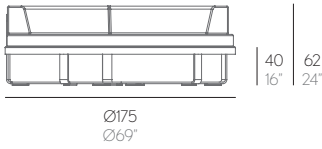

CAMA CHILL REDONDA FLAT

Mario Ruiz

WALLPAPER AWARDS 08

PESO. WEIGHT. GEWICHT. PESO. POIDS
VOLUMEN. VOLUME. VOLUMEN. VOLUME. VOLUME

55 kg - 121 lbs 2,18 m³ - 76,98 ft³

Colchoneta. Mat. Matratze. Materassino. Matelas. Cushion

15,5 kg - 34,10 lbs

Cojín. Cushion. Kissen. Cuscino. Coussin. Pillow

45x45 cm / 18"x18"

1,15 kg - 2,53 lbs

FUNDA PROTECTORA. PROTECTIVE COVER. SCHUTBEZUG.
FODERA PROTETTIVA. HOUSSE DE PROTECTION.

CAMA REDONDA