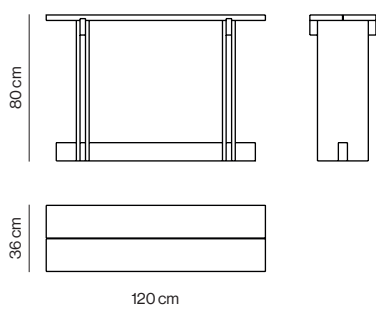

CASA
DESIGN
GROUP

RAK

Console table

Designed by *Francesc Rifé*

Francesc Rifé

Consola compuesta por una tapa y una estructura en MDF chapado en fresno. La tapa cuenta con una separación de 4mm en el centro para ofrecer una mayor ligereza. El mueble dispone, además, de dos travesaños en la unión de la estructura con la tapa y otro travesaño en la parte inferior, ambos en fresno macizo, que aportan solidez al conjunto.

Console consisting of a rectangular top and structure in ash veneered MDF. The top has a 4mm separation gap across its centre to offer greater lightness. The console also possesses two crossbars at the intersection between structure and top, and another crossbar at the bottom, both in solid ash wood, which provide strength to the whole.