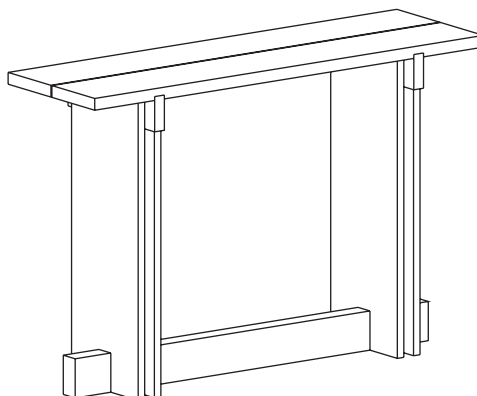

CASA
DESIGN
GROUP

RAK

Console table

Designed by *Francesc Rifé*

Francesc Rifé

Consola compuesta por una tapa y una estructura en MDF chapado en fresno. La tapa cuenta con una separación de 4mm en el centro para ofrecer una mayor ligereza. El mueble dispone, además, de dos travesaños en la unión de la estructura con la tapa y otro travesaño en la parte inferior, ambos en fresno macizo, que aportan solidez al conjunto.

Console consisting of a rectangular top and structure in ash veneered MDF. The top has a 4mm separation gap across its centre to offer greater lightness. The console also possesses two crossbars at the intersection between structure and top, and another crossbar at the bottom, both in solid ash wood, which provide strength to the whole.

Consolas Console tables

RAKC-23

120x36x80 cm

0,486 m³ 32 Kg

Fresno
Ash

Acabados | Finishes

Colores aproximados
Approximate colours

Fresno natural
Natural ash