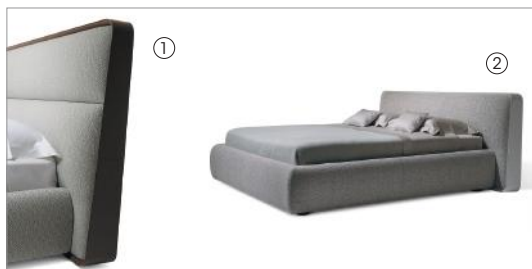

1 Frame 59201 elom 6770 + saddle leather tobacco
2 Frame 59210 vertigo 6815 + saddle leather white