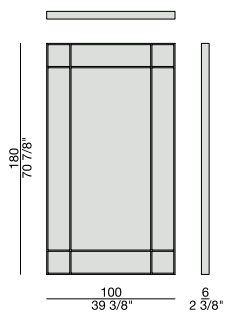

FOUR SEASON 180X100

Design Opera Design

SPECCHIO | MIRROR

2017

Specchio da parete con decorazione in massello di noce canaletta.

Wall mirror with internal decoration in solid canaletta walnut.

Wandspiegel mit Dekoration aus massiver Nussbaum Canaletta.

Miroir au mur avec décoration en noyer canaletta massif.

Espejo de pared con decoración interna en nogal canaletta macizo.