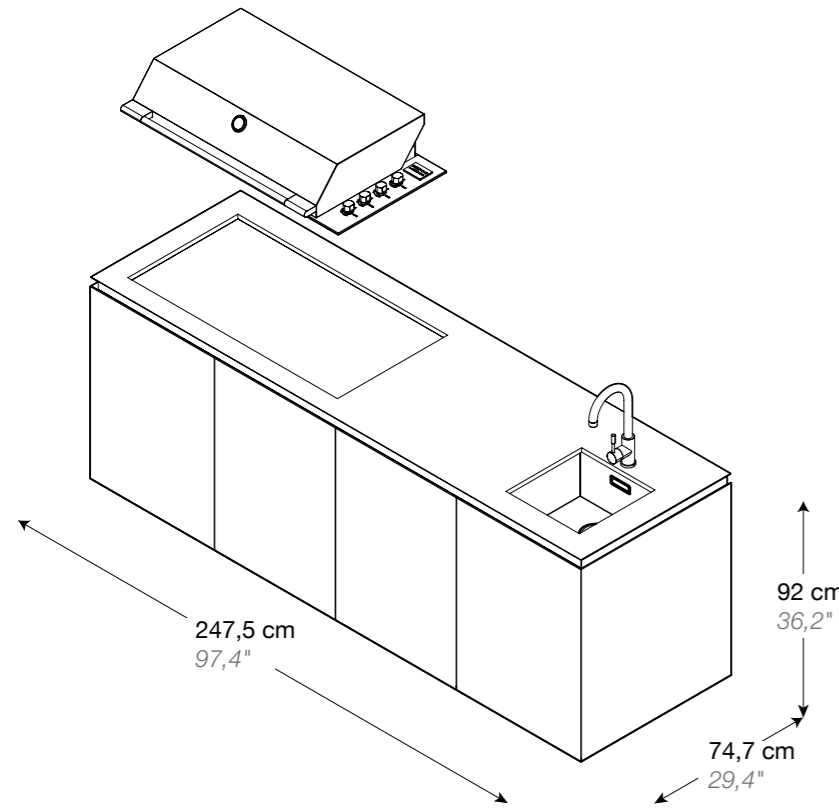

FESFOC
BARCELONA

EMPIRE ISLAND ELITE SUBZERO

ISLA EMPIRE ELITE GAS SUBZERO

FESFOC
BARCELONA

EMPIRE ISLAND ELITE GAS

ISLA EMPIRE ELITE GAS

DIMENSIONS / DIMENSIONES

247,5 x 74,7 x 92H cm / 97,4" x 29,4" x 36,2H"