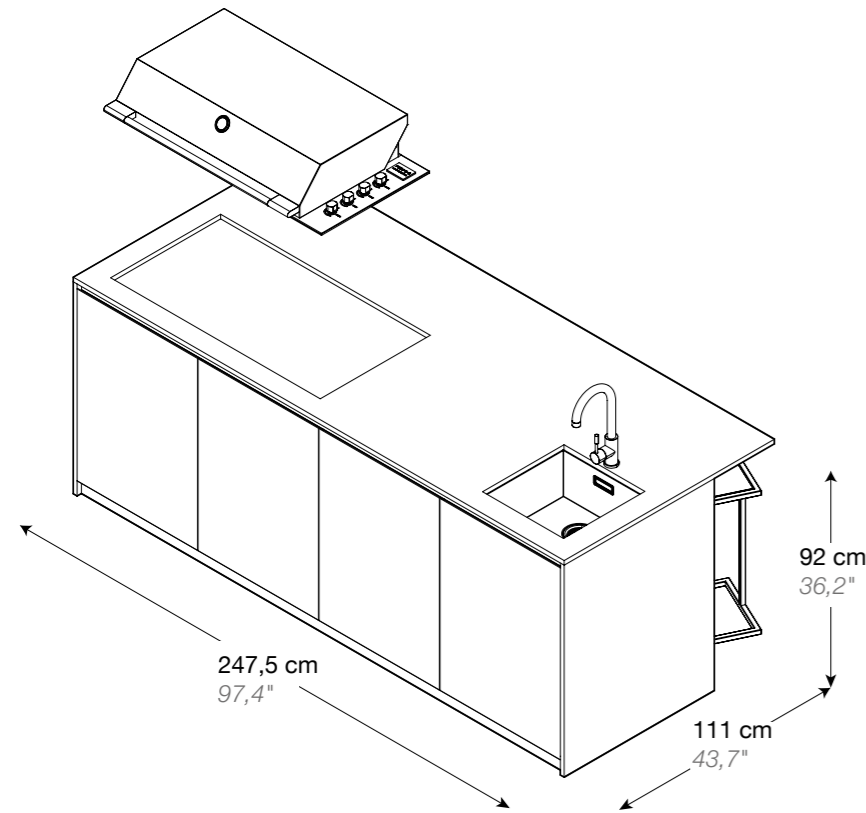

EMPIRE ISLAND ELITE GAS BAR

ISLA EMPIRE ELITE GAS CON BARRA DE BAR