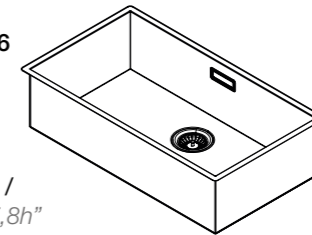

Stainless steel /
Acero inoxidable
Satin / Satinado

SINK / FREGADERO

SINK 40
REF. 12111 0004

Stainless steel /
Acero inoxidable
Satin / Satinado
40 x 40 x 20 cm /
15,7" x 15,7" x 7,8h"

SINK 74
REF. 12111 0006

Stainless steel /
Acero inoxidable
Satin / Satinado
74 x 40 x 20 cm /
29,1" x 15,7" x 7,8h"

*For a different cabinetry composition, please go to the cabinets section
Para otra composición de muebles, vaya al apartado de muebles