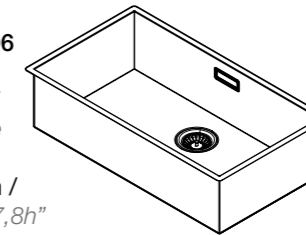

Stainless steel /
Acero inoxidable
Satin / Satinado

SINK / FREGADERO

SINK 40
REF. 12111 0004

Stainless steel /
Acero inoxidable
Satin / Satinado
40 x 40 x 20 cm /
15,7" x 15,7" x 7,8h"

SINK 74
REF. 12111 0006

Stainless steel /
Acero inoxidable
Satin / Satinado
74 x 40 x 20 cm /
29,1" x 15,7" x 7,8h"

*For a different cabinetry composition, please go to the cabinets section / Para otra composición de muebles, vaya al apartado de muebles