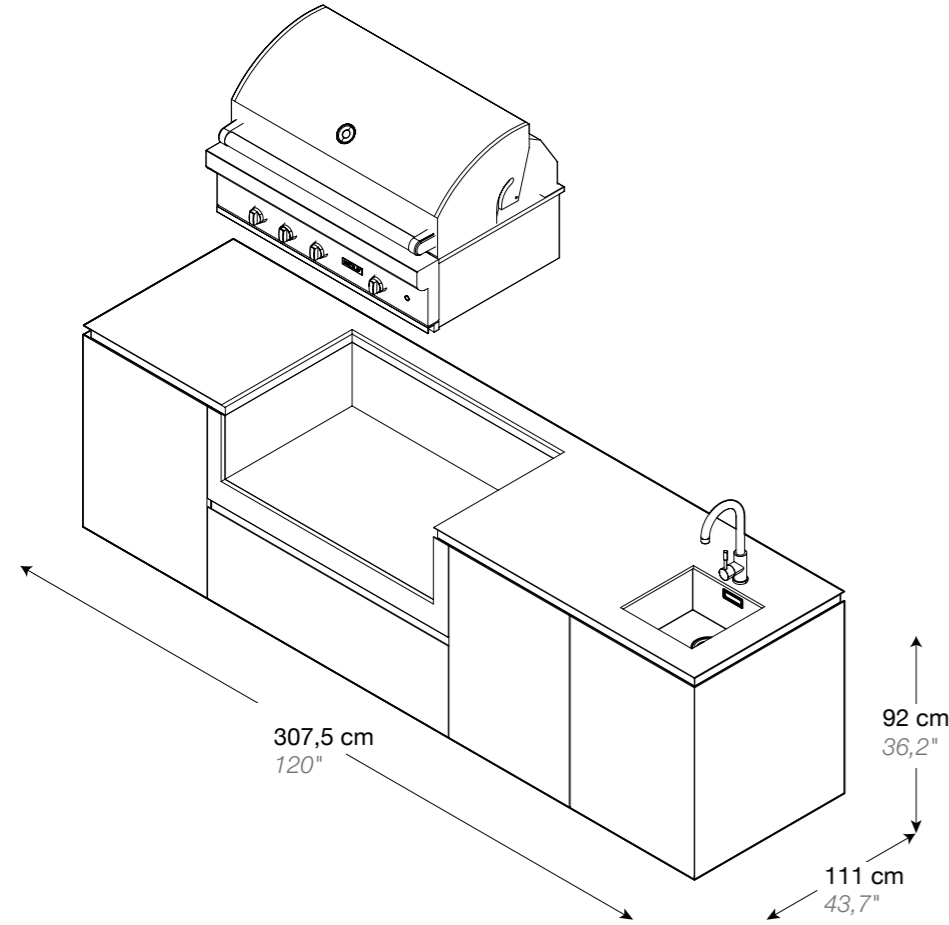

EMPIRE ISLAND ELITE GAS SUBZERO

ISLA EMPIRE ELITE GAS SUBZERO

*The Empire collection is fully customizable and it is available in different sizes and shapes such as U and L. For further enquiries, kindly contact our Team. / La colección Empire es muy personalizable y está disponible en diferentes tamaños y formas como por ejemplo en forma de U y en forma de L. Para más información, contacte a nuestro Equipo.

DIMENSIONS / DIMENSIONES

307,5 x 74,7 x 92H cm / 121" x 29,4" x 36.2H"

MATERIAL / MATERIAL

Porcelain Countertop
Encimera Acabado Porcelánico
REF. 20111 0003

*To see all the available finishes go to the finishes section (pg.178) / Para ver todos los acabados porcelánicos disponibles ver apartado (pág.178)

INCLUDES / INCLUYE

- 1x Empire Grill Cabinet 120 / Mueble Empire 120 para módulo de gas. Ref. 15051 0060
- 2x Empire Cabinet 60 / Mueble Empire 60. Ref. 15051 0006
- 1x Empire Sink Cabinet 60 / Mueble Empire 60 para fregadero 40 x 40. Ref. 15051 0008
- 1x Porcelain countertop / Encimera acabado porcelánico
- 1x SS Sink 40 / Fregadero de acero inoxidable 40 x 40 cm. Ref 12111 0004
- 1x SS Tap Standard / Grifo de acero inoxidable Estandar. Ref. 12111 0000

*Most Grill brands fit into a Fesfoc design. Please contact us for more information / La mayoría de las marcas de parrillas encajan en los diseños Fesfoc. Póngase en contacto con nosotros para obtener más información

GRILL / PARRILLAS

SUBZERO BBQ
BARBACOA SUBZERO
REF. 12111 0014

Stainless steel /
Acero inoxidable
Satin / Satinado