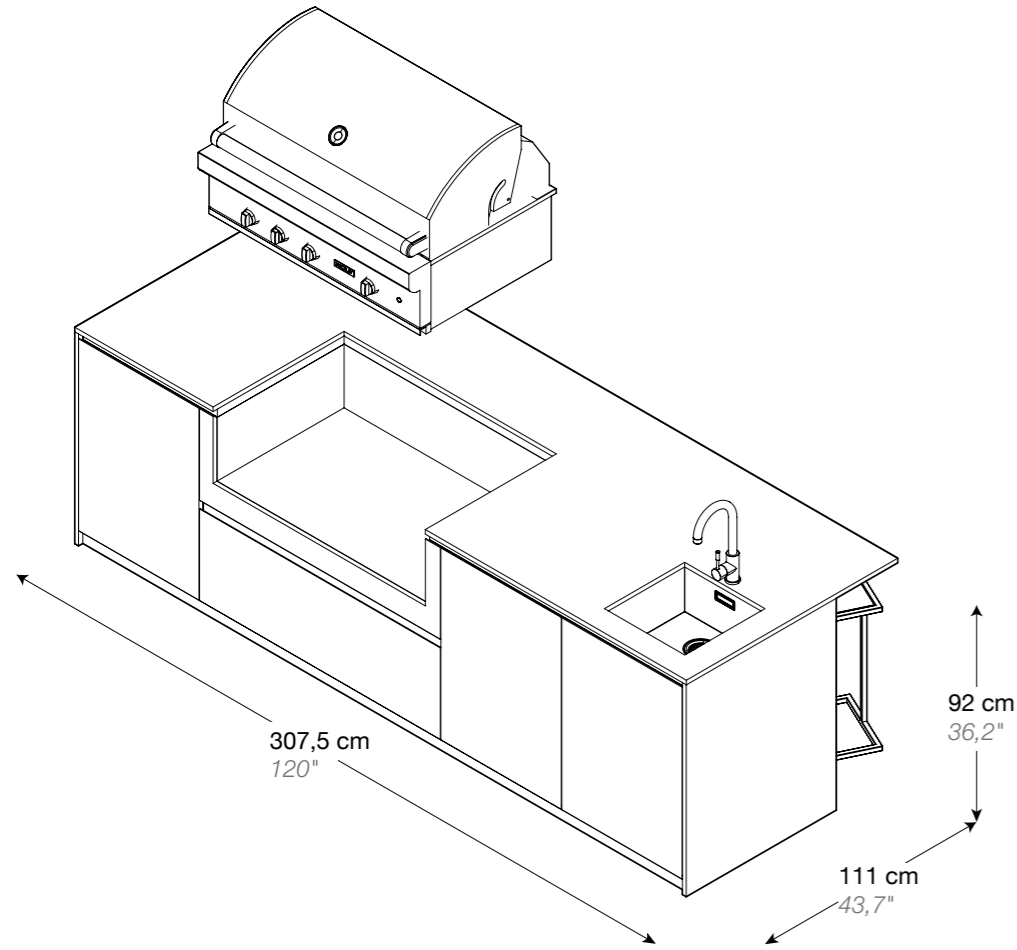

EMPIRE ISLAND ELITE SUBZERO BAR

ISLA EMPIRE ELITE GAS SUBZERO CON BARRA DE BAR