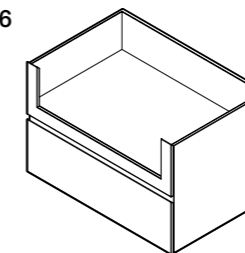

EMPIRE CABINETS / MUEBLES EMPIRE

EMPIRE GRILL CABINET 120 SUBZERO
REF. 19031 0036

Stainless steel /
Acero inoxidable
Satin / Satinado
149 Lbs / 68 Kg