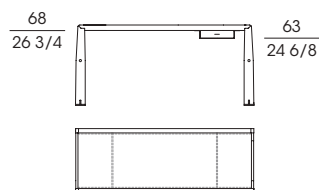

52470

Scrivania in acero
Writing desk in maple wood
cm 165 x 59,5 x h 73,5
in 65 x 23 3/8 x h 28 7/8

52471

Scrivania in noce canaletto
Writing desk in walnut canaletto wood
cm 165 x 59,5 x h 73,5
in 65 x 23 3/8 x h 28 7/8

52475

Cassetto supplementare per scrivania
Additional drawer for writing desk
cm 43 x 51 x h 8,5
in 16 7/8 x 20 x h 3 3/8

1 Eos 52471 saddle leather milky fin.11

52200/52201 Tavolino con la struttura in massiccio e il piano impiallacciato di acero o noce canaletto.

52200
Tavolino rettangolare in acero
Small rectangular table in maple
cm 50 x 40 x h 59
in 19 5/8 x 15 3/4 x h 23 1/4

52201
Tavolino rettangolare in noce canaletto
Small rectangular table in walnut canaletto
cm 50 x 40 x h 59
in 19 5/8 x 15 3/4 x h 23 1/4