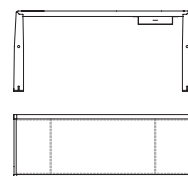

EOS

Scrivania con la struttura in massiccio di acero lucidato naturale o noce canaletto. Il cassetto in cuoio, in diverse tonalità di colore, è dotato di un inserto in metallo. I puntali delle gambe sono in metallo nichel satinato. Il rivestimento in cuoio è disponibile in diverse tonalità di colore ed è completamente sfoderabile.

52470

Scrivania in acero
Writing desk in maple wood
cm 165 x 59,5 x h 73,5
in 65 x 23 3/8 x h 28 7/8

52471

Scrivania in noce canaletto
Writing desk in walnut canaletto wood
cm 165 x 59,5 x h 73,5
in 65 x 23 3/8 x h 28 7/8

52475

Cassetto supplementare per scrivania
Additional drawer for writing desk
cm 43 x 51 x h 8,5
in 16 7/8 x 20 x h 3 3/8

1 Eos 52471 saddle leather milky fin.11

52200/52201 Tavolino con la struttura in massiccio e il piano impiallacciato di acero o noce canaletto.