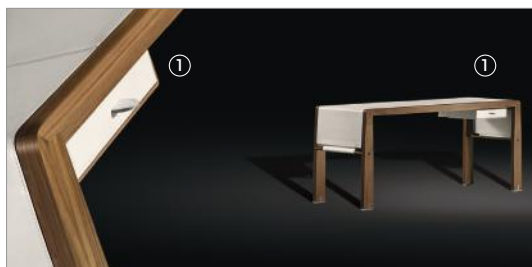

1 Eos 52471 saddle leather milky fin.11