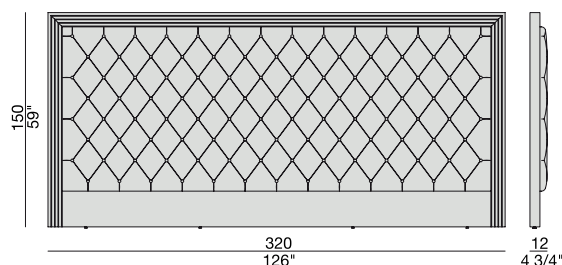

ENYA CAPITONNÉ

Opera Design

Testata con cornice in massello di legno e imbottita nei tessuti della collezione con decorazione capitonné. Fissata a parete. Disponibile anche su misura.

Capitonné wall mounted bed head upholstered in the fabrics of the collection with wooden frame. Possibility of customization on demand.

Kopfteil mit Rahmen aus massivem Holz und gepolstert in den Stoffen der Kollektion mit Capitonné. An der Wand befestigt. Mit der Möglichkeit der kundenspezifischen Größe.

Tête de lit avec cadre en bois massif et rembourée dans les tissus de la collection avec capitonné. Fixée au mur. Possibilité de réalisation sur mesure.

Cabecera de pared en capitonné en las telas de la colección con marco de madera. Posibilidad de medidas especiales bajo petición.