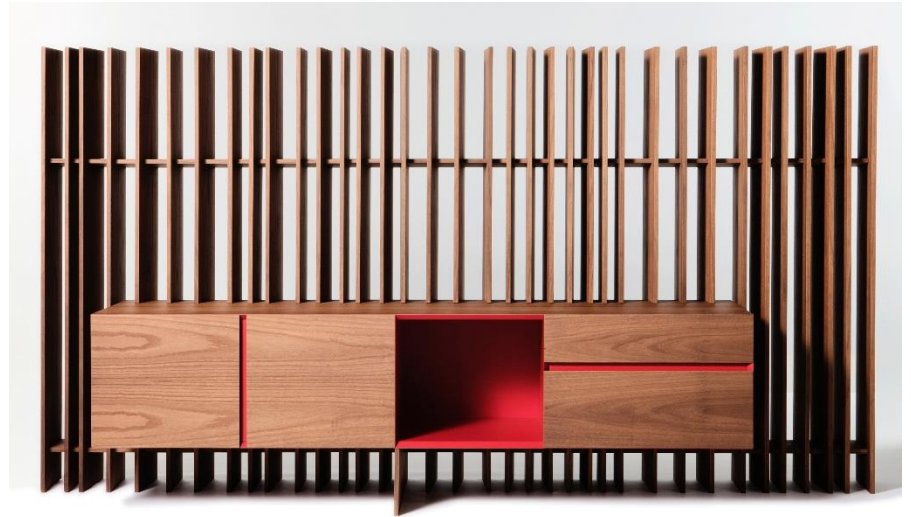

### Sipario-L

Bookshelf-dividing element, with its characteristics out-of-axis columns covered with veneer. The elements can be easily drawn close each other to create bookshelves with unlimited length.

### Sipario-LC

Container-dividing-bookshelf element, with its characteristics out-of-axis columns, which welcome the "suspended" cabinet. Enriched by doors, drawers and open spaces with 45° edges. Bookshelf grid and cabinet fully covered with veneer or, upon request and quotation, with inner parts mat lacquered. Free-standing composition.

### Sipario-LC

*Elemento contenitore-divisorio-libreria, dai caratteristici montanti disassati che accolgono un contenitore "sospeso". Impreziosito dall'aver ante e cassetti e vani aperti con battuta a 45° nella struttura. Griglia libreria e contenitore rivestiti completamente in essenza oppure, a richiesta e preventivo, con interni in laccato opaco. La composizione è free-standing.*

### SIPARIO-L

Ein Element Bücherschrank/Raumteiler, mit den charakteristischen seitlichen versetzten Ständern aus Holz. Die Elemente sind leicht zugänglich, um Zusammensetzungen mit einer unbeschränkten Länge zu schaffen.