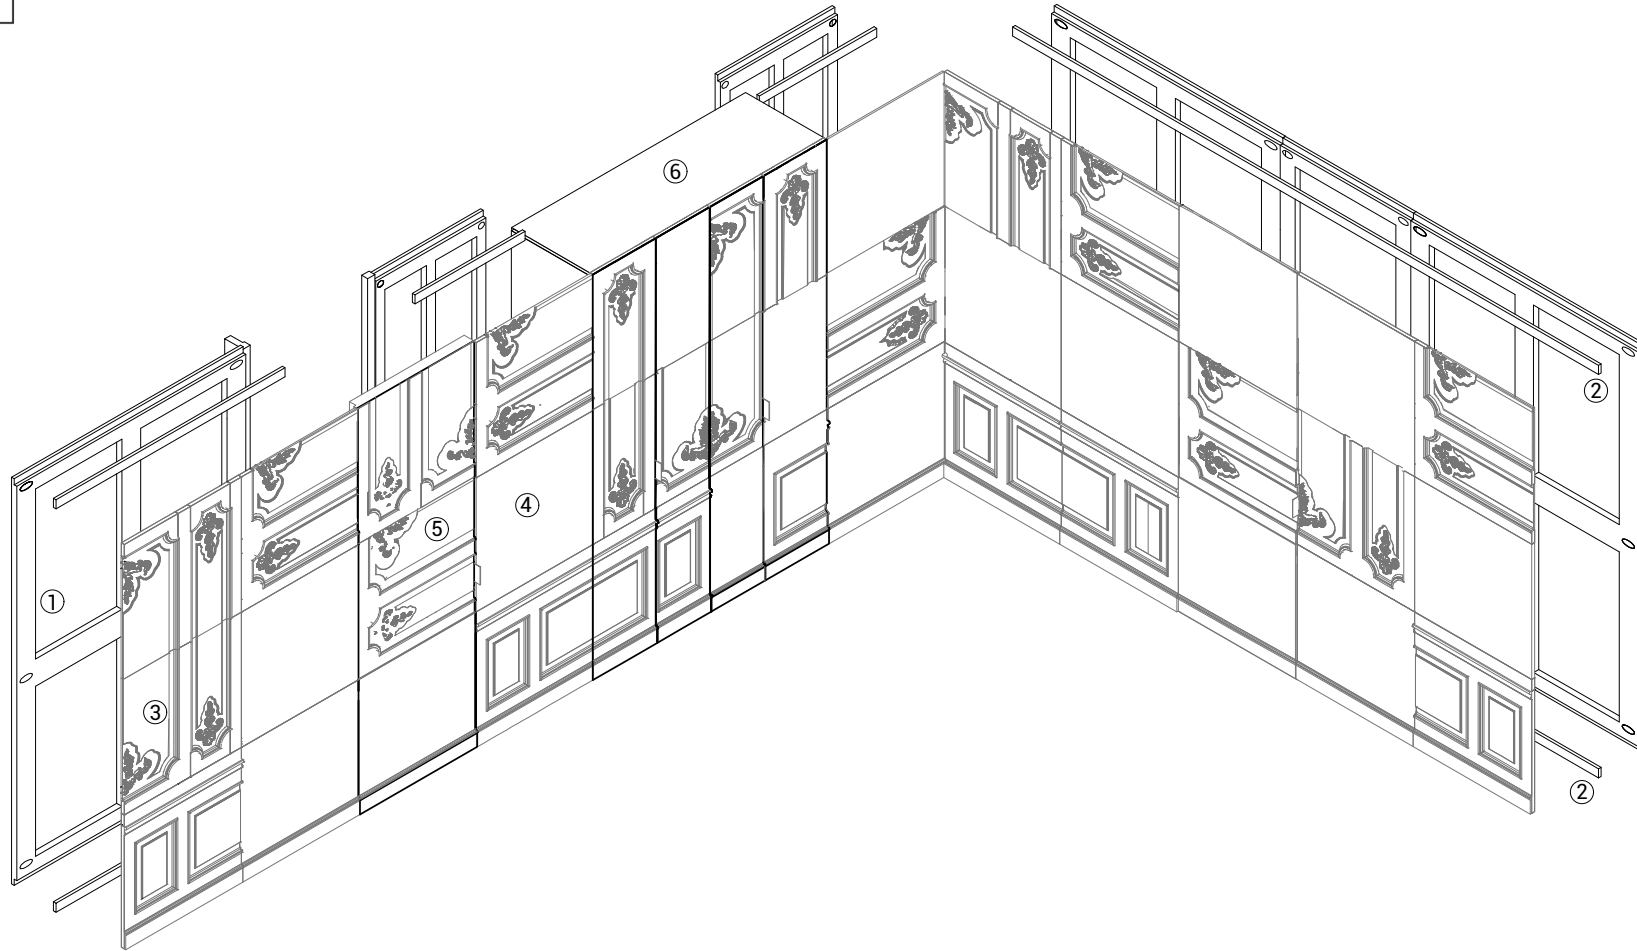

LEGENDA · LEGEND

- 1 - Controtelaio · Counterframe
- 2 - Profili di chiusura · Closing profiles
- 3 - Pannelli decorativi con motivo classico · Decorative panels with classic pattern
- 4 - Pannelli decorativi lisci · Plain decorative panels
- 5 - Porta a tutta altezza · Full height door
- 6 - Armadio / Credenza · Wardrobe / Cupboard