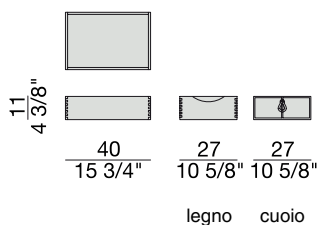

BAYUS/ELEY DRAWER

G. & O. Buratti

2017

Cassetto in noce canaletta con frontale in legno o in cuoio. Maniglia in pelle intrecciata con tecnica scoubidou e dettaglio in metallo.

Drawer in canaletta walnut with wooden or Cuoio leather front. Handle in scoubidou braided leather with metal detail.

Schubladenbox für Serie BAYUS, in Leder Cuoio. Griff aus geflochtenem Leder (Scoubidou-Technik) mit Metalldetail.

Tiroir en noyer canaletta avec façade en bois ou cuir. Poignée tressé avec la technique du scoubidou et détail en métal.

Cajón en nogal canaletta con frente de madera o en cuero. Tirador en piel entrelazada con técnica scoubidou con detalle en metal.