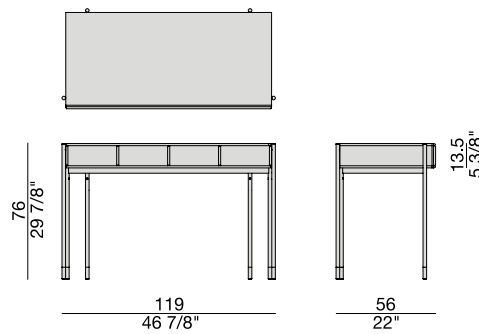

Scrittoio in noce canaletta con quattro vani (possibilità di inserire massimo quattro ELEY CASSETTO). Profili piano e divisori vani in massello di noce canaletta. Base in metallo bronzoro e puntali in ottone spazzolato.

Writing desk in canaletta walnut with four compartments (with the possibility to insert four ELEY DRAWER maximum). Top edges and compartments dividers in solid canaletta walnut. Bronzoro metal base and brushed brass end-feet.

Schreibtisch in Nussbaum canaletta, mit vier Fächer und der Möglichkeit zusätzlich maximal vier "Eley Schubladenboxen" einzusetzen. Kanten der oberen Abdeckplatte und Trennwände in massivem Nussbaum canaletta. Untergestell in Bronzoro Metall mit Endstücken in gebürstetem Messing.

Bureau en noyer canaletta avec quatre compartiments (possibilité d'insérer quatre ELEY tiroirs maximum). Profils du plateau et des cloisons en noyer canaletta massif. Base en métal bronzoro et embouts en cuivre brossé.

Escritorio de nogal canaletta con cuatro huecos (es posible poner máximo cuatro cajones ELEY). Bordes de la tapa y divisorios en nogal canaletta macizo. Base en metal bronzoro con puntales en latón cepillado.