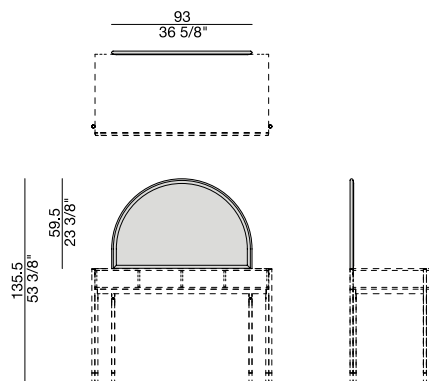

ELEY MIRROR

G. & O. Buratti

2017

Specchio a mezzaluna con cornice in metallo bronzoro e pannello posteriore in noce canaletta.

Half moon shaped mirror with frame in bronzoro metal and back panel in canaletta walnut.

Spiegel in Halbmondform, mit Gestell aus Bronzoro Metall und Rückwand in Nussbaum canaletta.

Miroir en forme de croissant de lune avec cadre en métal bronzoro, panneau postérieur en noyer canaletta.

Espejo con forma de media luna con marco de metal bronzoro y panel trasero en nogal canaletta.