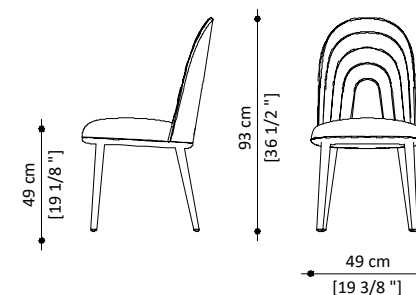

ECOLEATHER | SED.ECHO.700.ECO

Base in oak finish
Eco-Friendly Leather

FABRIC SUPERIOR | SED.ECHO.700.SUP

Base in oak finish
Fabric Superior

FABRIC DELUXE | SED.ECHO.700.DEL

Base in oak finish
Fabric Deluxe

LEATHER | SED.ECHO.700.PEL

Base in oak finish
Bovine Leather

NABUK | SED.ECHO.700.NAB

Base in oak finish
Nabuk