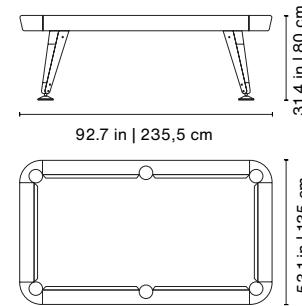

## 7ft American • Americano 7pies

**Playing area • Área de juego** 78.7x39.4 in | 200x100 cm

**Product weight • Peso del producto** 439.8 lb | 224 kg