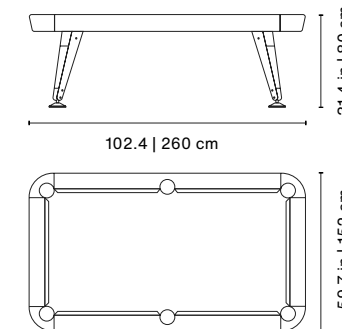

## 7ft American • Americano 7pies

**Playing area • Área de juego** 78.7x39.4 in | 200x100 cm

**Product weight • Peso del producto** 439.8 lb | 224 kg

## 8ft American • Americano 8pies

**Playing area • Área de juego** 88.2x44.1 in | 224x112 cm

**Product weight • Peso del producto** 529 lb | 240 kg