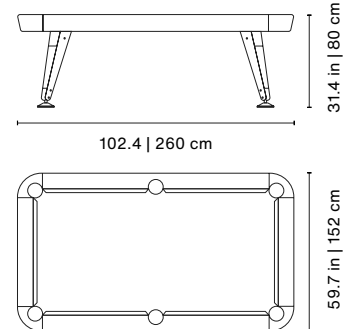

## 7ft American • Americano 7pies

**Playing area • Área de juego** 78.7x39.4 in | 200x100 cm

**Product weight • Peso del producto** 439.8 lb | 224 kg

## 8ft American • Americano 8pies

**Playing area • Área de juego** 88.2x44.1 in | 224x112 cm

**Product weight • Peso del producto** 529 lb | 240 kg