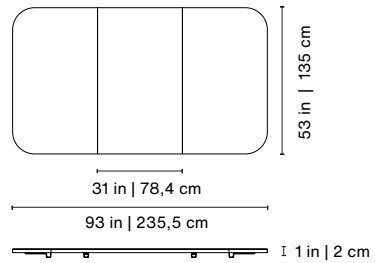

7ft American • Americano 7pies

Product weight • Peso del producto 105.8 lb | 48 kg

57.8x35x9.8 in | 147x89x25 cm
114.6 lb | 55 kg