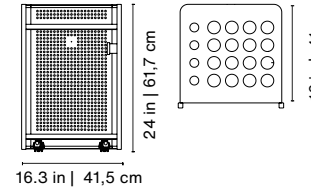

Includes

Wheels.
Protective cover.

The Mou floor cue rack does not include the Diagonal accessories. They come with the pool table.