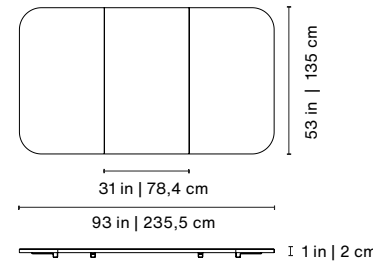

7ft American • Americano 7pies

Product weight • Peso del producto 105.8 lb | 48 kg

57.8x35x9.8 in | 147x89x25 cm
114.6 lb | 55 kg