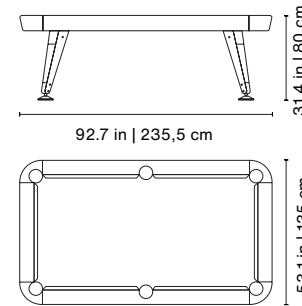

7ft American • Americano 7pies

Playing area • Área de juego 78.7x39.4 in | 200x100 cm

Product weight • Peso del producto 439.8 lb | 224 kg