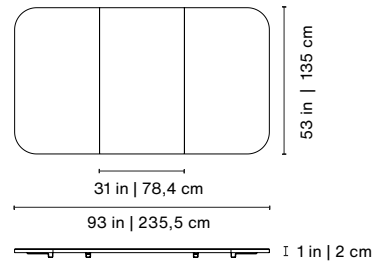

7ft American • Americano 7pies

Product weight • Peso del producto 105.8 lb | 48 kg

57.8x35x9.8 in | 147x89x25 cm
114.6 lb | 55 kg