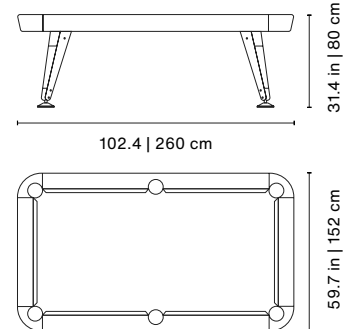

Product weight • Peso del producto 439.8 lb | 224 kg

8ft American • Americano 8pies

Playing area • Área de juego 88.2x44.1 in | 224x112 cm

Product weight • Peso del producto 529 lb | 240 kg

Structure • Estructura