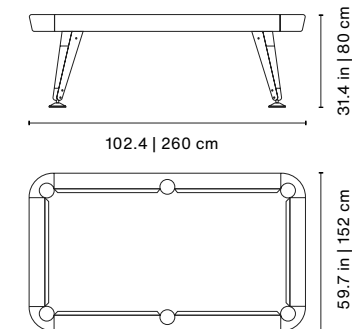

Product weight • Peso del producto 439.8 lb | 224 kg

Diagonal

Yonoh, 2020
Outdoor Covered Pool Table
Billar de Exterior Cubierto

Legs • Patas

Materiales

Estructura: Acero con imprimación y pintura poliéster en acabado micro texturado.
Tapete: Sunbrella (100% acrílico).
Tablero: 1 pieza de fibro cemento de 20 mm de espesor.
Patas: Madera de iroko.
Cojinetes: Goma K66 premium.

Playing area • Área de juego 88.2x44.1 in | 224x112 cm

Product weight • Peso del producto 529 lb | 240 kg

Diagonal

Yonoh, 2019
Indoor Top
Sobre Mesa de Interior

Finishes • Acabados

Iroko

Walnut
Nogal

Oak
Roble