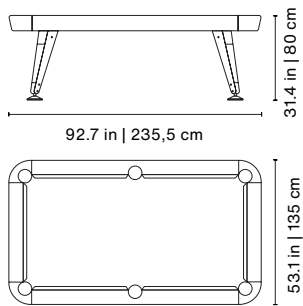

7ft American • Americano 7pies

Playing area • Área de juego 78.7x39.4 in | 200x100 cm

Product weight • Peso del producto 439.8 lb | 224 kg