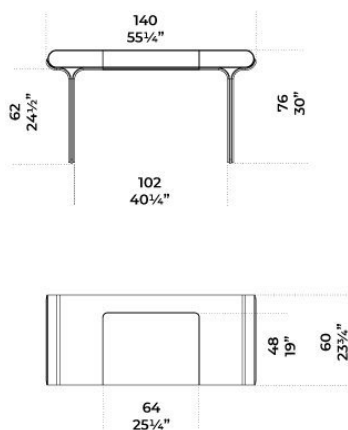

Dimensioni / Sizes
Cm (L x P x H)
Scrivania 140 x 60 x 76
Vanity 140 x 60 x 76
Porta-oggetti per vanity desk
65 x 34 x 2

Stami

Studiopepe , 2022

Stami

Finiture / Finishes

Metallo / Metal

Ottone lucido
Bright brass