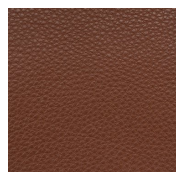

Suede sand 012
Suede sand 012

Pelle Cat.L2 / Leather Cat.L2

Fard
Anthracite
2379
Fard
Anthracite
2379

Fard Loden
Green 2357
Fard Loden
Green 2357

Fard Milk
2300
Fard Milk
2300

Fard Silver
2302
Fard Silver
2302

Fard Slate
2386
Fard Slate
2386

Leather black
001
Leather black
101

Stami

Finiture / Finishes

*Leather clay
008*

*Leather clay
2008*

*Leather milk
010*

*Leather milk
010*

*Leather rose
powder 012*

*Leather rose
powder 012*

*Leather tobacco
013*

*Leather tobacco
013*

*Nabuk black
2138*

*Nabuk black
2138*

*Nabuk blue
2117*

*Nabuk blue
2117*

*Nabuk cement
2115*

*Nabuk cement
2115*

Nabuk ice 2100

Nabuk ice 2100

*Nabuk rose
powder 2104*

*Nabuk rose
powder 2104*

Pelle Sottomano / Leather Sottomano

*Bianco
White*