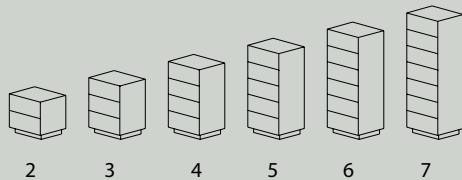

## MAREA

Collezione di 4 contenitori rivestiti in metallo su tutti i lati. Ante e cassetti con apertura push-pull, guide Blum Movento Tip-on a estrazione totale.

Collection of 4 containers clad in metal on all sides. Doors and drawers with push-open system and full extension Movento Tip-on Blum slides.

### DIMENSIONI DIMENSIONS

#### Sideboard

widht	96cm	<b>2 DOORS</b>
	190cm	<b>4 DOORS</b>
	285cm	<b>6 DOORS</b>
depth	45cm	
height	71cm	

#### Dresser

widht	96cm	<b>1 MODULE</b>
	190cm	<b>2 MODULE</b>
	285cm	<b>3 MODULE</b>
depth	45cm	
height	71cm	