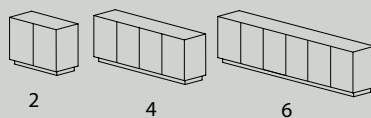

### DIMENSIONI DIMENSIONS

#### Chest of Drawers

widht	55cm	
depth	45cm	
height	50cm	<b>2 DRAWERS</b>
	71cm	<b>3 DRAWERS</b>
	92cm	<b>4 DRAWERS</b>
	113cm	<b>5 DRAWERS</b>
	134cm	<b>6 DRAWERS</b>
	155cm	<b>7 DRAWERS</b>

#### Sideboard

widht	96cm	<b>2 DOORS</b>
	190cm	<b>4 DOORS</b>
	285cm	<b>6 DOORS</b>
depth	45cm	
height	71cm	