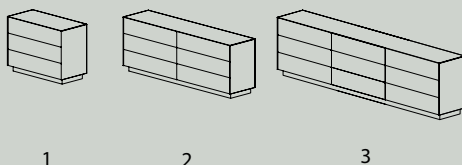

Dresser

widht	96cm	1 MODULE
	190cm	2 MODULE
	285cm	3 MODULE
depth	45cm	
height	71cm