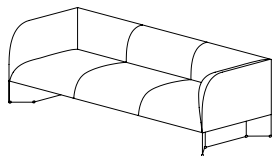

DIMENSIONI DIMENSIONS

1 Seat

width 90cm
depth 85cm
height 70cm

2 Seat

width 160cm
depth 85cm
height 70cm

3 Seat

width 240cm
depth 85cm
height 70cm

4 Seat

width 320cm
depth 85cm
height 70cm

MATERIALI MATERIALS

- M11 Acciaio inox spazzolato
Brushed stainless steel
- M9 Ottone spazzolato
Brushed brass
- M10 Rame spazzolato
Brushed copper