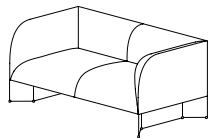

DIMENSIONI DIMENSIONS

1 Seat

width 90cm
depth 85cm
height 70cm

2 Seat

width 160cm
depth 85cm
height 70cm

3 Seat

width 240cm
depth 85cm
height 70cm

4 Seat

width 320cm
depth 85cm
height 70cm

MATERIALI MATERIALS

- M11 Acciaio inox spazzolato
Brushed stainless steel
- M9 Ottone spazzolato
Brushed brass
- M10 Rame spazzolato
Brushed copper