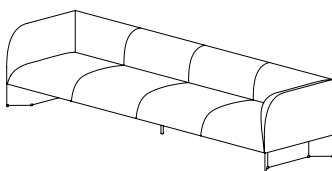

DIMENSIONI DIMENSIONS

1 Seat

width 90cm
depth 85cm
height 70cm

2 Seat

width 160cm
depth 85cm
height 70cm

3 Seat

width 240cm
depth 85cm
height 70cm

4 Seat

width 320cm
depth 85cm
height 70cm

MATERIALI MATERIALS

- M11 Acciaio inox spazzolato
Brushed stainless steel
- M9 Ottone spazzolato
Brushed brass
- M10 Rame spazzolato
Brushed copper