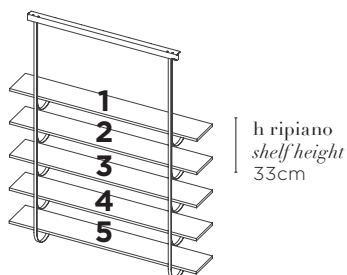

TALEA

Libreria da parete con montanti in metallo e mensole in legno, con possibilità di modulare il numero dei ripiani. Completa di fissaggio a parete e soffitto. Portata Max. 25 kg per mensola.

Wall bookshelf with metal brackets and wooden shelves supplied with wall and ceiling fixing systems. The number of shelves can be customized.

Max. weight capacity 25 kg each shelf.

USO INTERNO
INDOOR USE

PERSONALIZZABILE SU RICHIESTA
CUSTOMIZED VERSION ON REQUEST

DIMENSIONI DIMENSIONS

Talea 115

width 115cm
depth 32cm
height 233cm
weight 50kg (as image)

Talea 185

width 185cm
depth 32cm
height 233cm
weight 72kg (as image)

MATERIALI MATERIALS

Montanti/Bands

- G2 Acciaio inox DeLabré orbitale
Orbitale DeLabré stainless steel
- G3 Ottone DeLabré orbitale
Orbitale DeLabré brass
- G4 Rame DeLabré orbitale
Orbitale DeLabré copper