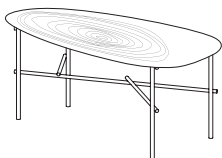

SYRO

Set di tre tavolini interamente in metallo con piano sagomato ed inciso.
Set of three 100% metal side tables with irregularly-shaped engraved tops.

USO INTERNO
INDOOR USE

DIMENSIONI DIMENSIONS

Syro 45

width 56cm
depth 48cm
height 45cm

Syro 37

width 75,5cm
depth 54cm
height 37cm

Syro 30

width 80cm
depth 41,5cm
height 30cm

MATERIALI MATERIALS

Gambe/Legs

M12 Ferro DeLabré
DeLabré iron

Piano/Top

E5 Acciaio inox DeLabré B
DeLabré B stainless steel
G2 Acciaio inox DeLabré orbitale
Orbitale DeLabré stainless steel
F2 Ottone DeLabré
DeLabré brass
G3 Ottone DeLabré orbitale
Orbitale DeLabré brass
G5 Rame DeLabré
DeLabré copper
G4 Rame DeLabré orbitale
Orbitale DeLabré copper