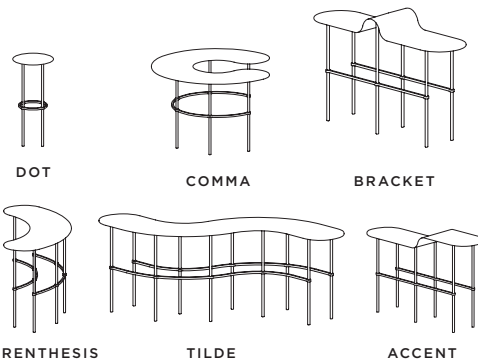

SCRIBBLE

Collezione di tavolini in metallo caratterizzati dalle forme sinuose del top. Pezzi venduti in edizione limitata anche separatamente.

Collection of metal side tables defined by the sinuous shapes of the tops. Limited edition. Also sold individually.

Bracket

width 86cm
depth 24cm
height 46cm

Tilde

width 126cm
depth 38,5cm
height 46cm

Accent

width 86cm
depth 24cm
height 54cm

MATERIALI MATERIALS

Gambe/Legs