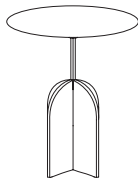

NICOLA

Set di tavolini tondi interamente in metallo caratterizzati da un pesante basamento a crociera che controbilancia il top.

Set of 100% metal side tables characterized by a heavy cross-shaped base that balances the round top.

USO INTERNO
INDOOR USE

DIMENSIONI DIMENSIONS

Nicola 55

Ø 35cm
height 55cm

Nicola 50

Ø 42cm
height 50cm

Nicola 45

Ø 52cm
height 45cm

MATERIALI MATERIALS

Base/Base

M12 Ferro DeLabré
DeLabré iron

Piano/Top

E11 Acciaio inox DeLabré
DeLabré stainless steel

M0 Acciaio inox DeOpale
DeOpale stainless steel

F2 Ottone DeLabré
DeLabré brass

M3 Ottone DeOpale
DeOpale brass