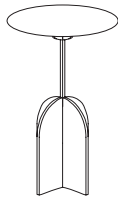

NICOLA

Set di tavolini tondi interamente in metallo caratterizzati da un pesante basamento a crociera che controbilancia il top.

Set of 100% metal side tables characterized by a heavy cross-shaped base that balances the round top.

USO INTERNO
INDOOR USE

DIMENSIONI DIMENSIONS

Nicola 55

Ø 35cm
height 55cm

Nicola 50

Ø 42cm
height 50cm

Nicola 45

Ø 52cm
height 45cm

MATERIALI MATERIALS

Base/Base

M12 Ferro DeLabré
DeLabré iron

Piano/Top

E11 Acciaio inox DeLabré
DeLabré stainless steel

M0 Acciaio inox DeOpale
DeOpale stainless steel

F2 Ottone DeLabré
DeLabré brass

M3 Ottone DeOpale
DeOpale brass