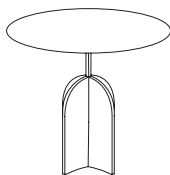

NICOLA

Set di tavolini tondi interamente in metallo caratterizzati da un pesante basamento a crociera che controbilancia il top.

Set of 100% metal side tables characterized by a heavy cross-shaped base that balances the round top.

USO INTERNO
INDOOR USE

DIMENSIONI DIMENSIONS

Nicola 55

Ø 35cm
height 55cm

Nicola 50

Ø 42cm
height 50cm

Nicola 45

Ø 52cm
height 45cm

MATERIALI MATERIALS

Base/Base

M12 Ferro DeLabré
DeLabré iron

Piano/Top

E11 Acciaio inox DeLabré
DeLabré stainless steel

M0 Acciaio inox DeOpale
DeOpale stainless steel

F2 Ottone DeLabré
DeLabré brass

M3 Ottone DeOpale
DeOpale brass