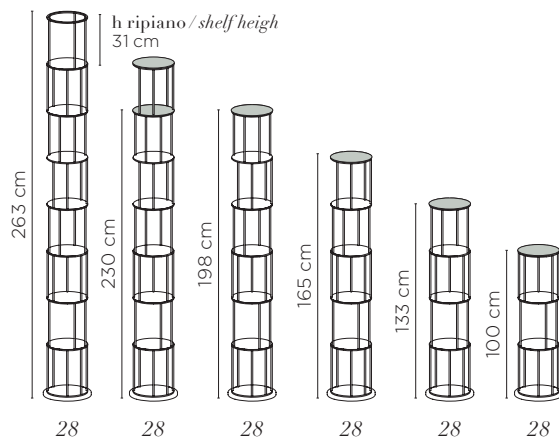

### DIMENSIONI DIMENSIONS

#### **Babele 36**

Ø 36cm  
height 263cm

#### **Babele 28**

Ø 28cm  
height 263cm