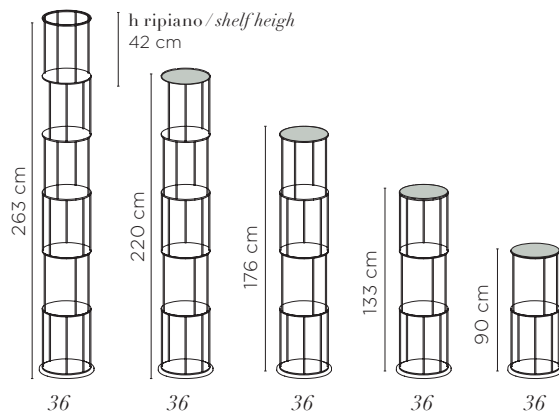

### DIMENSIONI DIMENSIONS

#### **Babele 36**

Ø 36cm  
height 263cm

#### **Babele 28**

Ø 28cm  
height 263cm