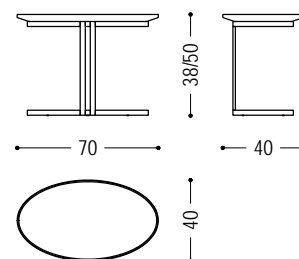

Round or oval small table made with top in glued lists of solid wood, with structure in iron. The removable top can be used as a tray.

**STANDARD VERSION: IRON BASE LACQUERED IRONDUST COLOUR (B2)**

CODE	SIZE	BASE	A1	A2	A4
WING 2.1	W.70 x D.40 x H.38	B2	■	■	■
		B3	■	■	■
WING 2.2	W.70 x D.40 x H.50	B2	■	■	■
		B3	■	■	■
WING 1.1	Ø 40 x H.38	B2	■	■	■
		B3	■	■	■
WING 1.2	Ø 50 x H.38	B2	■	■	■
		B3	■	■	■
WING 1.3	Ø 40 x H.50	B2	■	■	■
		B3	■	■	■
WING 1.4	Ø 50 x H.50	B2	■	■	■
		B3	■	■	■

WING 2.1/2.2

WING 1.1 /1.2/1.3/1.4