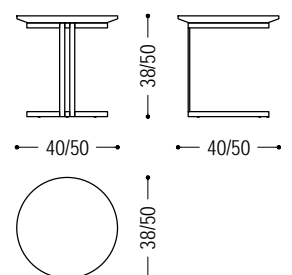

Round or oval small table made with top in glued lists of solid wood, with structure in iron. The removable top can be used as a tray.

**STANDARD VERSION: IRON BASE LACQUERED IRONDUST COLOUR (B2)**

CODE	SIZE	BASE	A1	A2	A4
WING 2.1	W.70 x D.40 x H.38	B2	■	■	■
		B3	■	■	■
WING 2.2	W.70 x D.40 x H.50	B2	■	■	■
		B3	■	■	■
WING 1.1	Ø 40 x H.38	B2	■	■	■
		B3	■	■	■
WING 1.2	Ø 50 x H.38	B2	■	■	■
		B3	■	■	■
WING 1.3	Ø 40 x H.50	B2	■	■	■
		B3	■	■	■
WING 1.4	Ø 50 x H.50	B2	■	■	■
		B3	■	■	■

WING 2.1/2.2

WING 1.1 /1.2/1.3/1.4