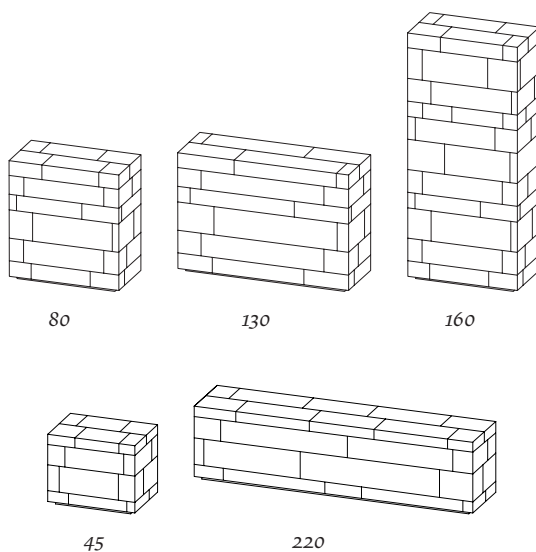

CELATO

Cassettiera rivestita in metallo su tutti i lati. Cassetti invisibili con apertura push-pull, guide Blum ad estrazione totale con Blu Motion.

Chest of drawers clad in metal on all sides. Invisible drawers with push-open system mounted on full-extension Blum Blumotion slides.

 PERSONALIZZABILE SU RICHIESTA
CUSTOMIZED VERSION ON REQUEST

DIMENSIONI DIMENSIONS

Celato 80

width 75cm
depth 40cm
height 82cm

Celato 130

width 130cm
depth 46cm
height 82cm

Celato 160

width 75cm
depth 40cm
height 162cm

Celato 45

width 52cm
depth 40cm
height 45cm

Celato 220

width 220cm
depth 45cm
height 45cm

MATERIALI MATERIALS

- E5 Acciaio inox DeLabré B
DeLabré B stainless steel
- G2 Acciaio inox DeLabré orbitale
Striped DeLabré stainless steel
- E6 Acciaio inox DeLabré striato
Striped DeLabré stainless steel
- D2 Acciaio inox lucido
Polished stainless steel
- F2 Ottone DeLabré
DeLabré brass
- G3 Ottone DeLabré orbitale
Orbitale DeLabré brass
- G7 Ottone DeLabré striato
Striped DeLabré brass
- G5 Rame DeLabré
DeLabré copper
- G4 Rame DeLabré orbitale
Orbitale DeLabré copper
- G6 Rame DeLabré striato
Striped DeLabré copper