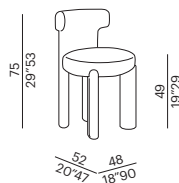

38, 39

COSETTE 2024

sedia - chair

TECHNICAL DETAILS

IT

- sedia imbottita non sfoderabile in una selezione di tessuti di collezione
- struttura in legno curvato
- imbottitura in poliuretano e fibre poliestere
- gambe anteriori in massello di faggio tinto black - laccato opaco/lucido o rivestite in una selezione di tessuti di collezione (stesso tessuto della struttura)