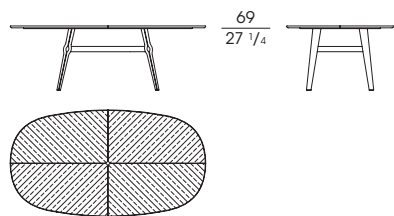

Serie di tavoli ovali disponibili in due versioni:

- Piano suddiviso in quattro parti con effetto speculare, in multistrato impiallacciato di noce canaletto ad intarsio e bordato in massiccio disponibile nelle varianti: naturale (fin.11), grigio (fin.2W) e scuro (fin.2Z) con inserti in metallo verniciato finitura pewter (fin. 5L).

- Piano in marmo a lastra unica disponibile nelle varianti: Calacatta oro, Calacatta viola, Grigio Astratto, Portoro, Velvet Brown e Zebrino.

Le gambe sono in massiccio di noce canaletto, con struttura centrale in metallo verniciato pewter (fin. 5L).

*Series of oval tables available in two versions:*

*- Top divided into four parts with mirror effect, in canaletto walnut veneered plywood with solid wood edge available in the variants: natural (fin.11), grey (fin.2W) and dark (fin.2Z) with inserts in painted metal pewter finish (fin.5L).*

**70400**  
Piano in noce  
*Walnut top*  
cm 220 x 120,5 x h 72  
in 86 <sup>5</sup>/<sub>8</sub> x 47 <sup>1</sup>/<sub>2</sub> x h 28 <sup>3</sup>/<sub>8</sub>

**70401**  
Piano in marmo  
*Marble top*  
cm 220 x 120,5 x h 72  
in 86 <sup>5</sup>/<sub>8</sub> x 47 <sup>1</sup>/<sub>2</sub> x h 28 <sup>3</sup>/<sub>8</sub>