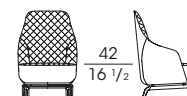

Poltrona rivestimento tessuto (esterno/interno anche in 2 varianti tessuto)
Armchair fabric upholstery (external/internal also in 2 different fabrics)
cm 65 x 76 x h 71
in 25 1/2 x 30 x h 28

SF 97820

Poltrona rivestimento tessuto (esterno/interno anche in 2 varianti tessuto) interno schienale trapuntato
Armchair fabric upholstery (external/internal also in 2 different fabrics) with quilted backrest
cm 65 x 76 x h 71
in 25 1/2 x 30 x h 28

SF 97826

Bergère rivestimento tessuto (esterno/interno anche in 2 varianti tessuto)
Bergère fabric upholstery (external/internal also in 2 different fabrics)
cm 65 x 80 x h 105
in 25 1/2 x 31 1/2 x h 41 1/4