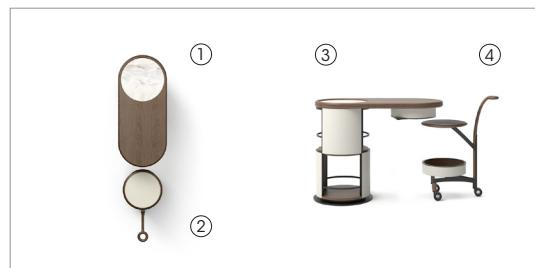

Mobile bar: struttura con ripiani in MDF e multistrato curvato rivestito in pelle e bordato in massiccio di noce canaletto disponibile nelle finiture: naturale (fin.11), grigio (fin.2W) e scuro (fin.2Z); componenti metalliche a vista in metallo verniciato finitura pewter (fin. 5L). Il piano in legno con inserto in marmo disponibile nelle varianti: Calacatta oro, Portoro, Zebrino, Velvet Brown, Calacatta viola o Grigio Astratto, si estende su un lato verso il carrello ed è dotato di un cassetto rotante estraibile.

The wooden top with marble insert available in the variants: Calacatta gold, Portoro, Zebrino, Velvet Brown, Calacatta purple or Grigio Astratto extends on one side towards the trolley and is equipped with a rotating drawer.

Trolley: structure in solid canaletto walnut available in the finishes: natural (fin.11), grey (fin.2W) and dark (fin.2Z); with tops in MDF and curved veneered plywood, covered in leather, with edge in solid canaletto walnut. The structure is supported by a pewter finish painted metal core (fin. 5L). Equipped with 3 swivel wheels.

65500
Mobile bar + carrello
Bar cabinet + trolley

Mobile bar/*Bar cabinet*
cm 106 x 48 x h 79
in 41 3/4 x 18 7/8 x h 31 1/8

Carrello/*Trolley*
cm 66 x 39 x h 82
in 26 x 15 3/8 x h 32 1/4

65510
Carrello
Trolley
cm 66 x 39 x h 82
in 26 x 15 3/8 x h 32 1/4