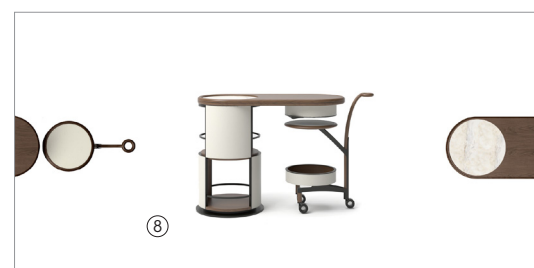

8 Host 65500 leather 9108 fin.11