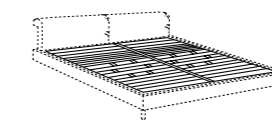

mésures spéciales

- longueur du lit - max 220 cm
- longueur maximum Elite sommier à lattes fixe 210 cm

ES

- cama alcohada, modulable solamente con cabezal
- funda desenfundable
- revestimiento fijo para versión en piel
- estructura en madera desmontable con travesaño central en metal
- somieres a elegir: somier elite - elite MM
- patas de madera teñida black

medidas especiales

- largo interior de cama - max 220 cm
- largo somier elite fija max 210 cm

DIMENSIONI DISPONIBILI . AVAILABLE SIZES

- 110 x 215 (materasso - mattress 100 x 200)
- 150 x 215 (materasso - mattress 140 x 200)
- 170 x 215 (materasso - mattress 160 x 200)
- 190 x 215 (materasso - mattress 180 x 200)
- 210 x 215 (materasso - mattress 200 x 200)
- queen - 163 x 218 . 64" x 86" (materasso - mattress 153 x 203)
- king - 203 x 218 . 80" x 86" (materasso - mattress 193 x 203)