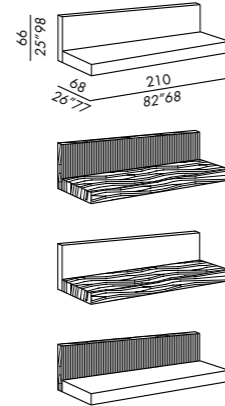

- 2 - retro letto - headboards 150
- 1 - retro letto - headboards 180
- 2 - letto - bed 110 x 215
- 1 - comodino sospeso - single drawer hanging through
- 2 - pocket cliff

- 3 - retro letto - headboards 150
- 1 - letto - bed 190 x 215
- 1 - piano orizzontale - lying additional top
- 1 - comodino - lying single drawer

retro letto - headboard 150

retro letto - headboard 180

retro letto - headboard 210

basamento lacca opaca + schienale lacca opaca matt lacquer base + matt backrest

basamento impiallacciatura rovere tinto + schienale massello dogato in rovere tinto base in stained oak veneer + slat backrest in solid stained oak-wood