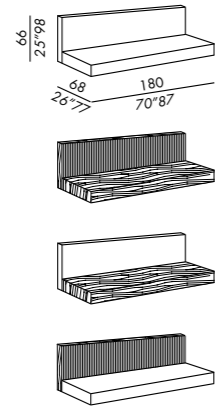

- 2 - retro letto - headboards 150
- 1 - retro letto - headboards 180
- 2 - letto - bed 110 x 215
- 1 - comodino sospeso - single drawer hanging through
- 2 - pocket cliff

- 3 - retro letto - headboards 150
- 1 - letto - bed 190 x 215
- 1 - piano orizzontale - lying additional top
- 1 - comodino - lying single drawer

retro letto - headboard 150

retro letto - headboard 180

retro letto - headboard 210

basamento lacca opaca + schienale lacca opaca matt lacquer base + matt backrest

basamento impiallacciatura rovere tinto + schienale massello dogato in rovere tinto base in stained oak veneer + slat backrest in solid stained oak-wood