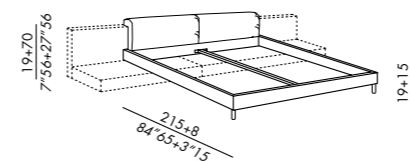

Sondermaß

- Innen bettlänge - max. 220 cm
- Länge des Lattenroste Elite fix max. 210 cm

FR

- lit textile rembourré disponible seulement modulable avec la tête de lit
- revêtement déhoussable
- fixe pour version en cuir
- structure démontable en bois avec barre centrale en métal
- bases de lit: sommier elite - elite MM
- pieds en bois teinté black

mésures spéciales

- longueur du lit - max 220 cm
- longueur maximum Elite sommier à lattes fixe 210 cm

ES

- cama alcohada, modulable solamente con cabezal
- funda desenfundable
- revestimiento fijo para versión en piel
- estructura en madera desmontable con travesaño central en metal
- somieres a elegir: somier elite - elite MM
- patas de madera teñida black

medidas especiales

- largo interior de cama - max 220 cm
- largo somier elite fija max 210 cm

DIMENSIONI DISPONIBILI . AVAILABLE SIZES

- 110 x 215 (materasso - mattress 100 x 200)
- 150 x 215 (materasso - mattress 140 x 200)
- 170 x 215 (materasso - mattress 160 x 200)
- 190 x 215 (materasso - mattress 180 x 200)
- 210 x 215 (materasso - mattress 200 x 200)
- queen - 163 x 218 . 64" x 86" (materasso - mattress 153 x 203)
- king - 203 x 218 . 80" x 86" (materasso - mattress 193 x 203)