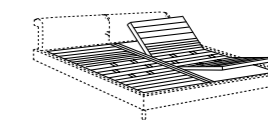

medidas especiales

- largo interior de cama - max 220 cm
- largo somier elite fija max 210 cm

DIMENSIONI DISPONIBILI . AVAILABLE SIZES

- 110 x 215 (materasso - mattress 100 x 200)
- 150 x 215 (materasso - mattress 140 x 200)
- 170 x 215 (materasso - mattress 160 x 200)
- 190 x 215 (materasso - mattress 180 x 200)
- 210 x 215 (materasso - mattress 200 x 200)
- queen - 163 x 218 . 64" x 86" (materasso - mattress 153 x 203)
- king - 203 x 218 . 80" x 86" (materasso - mattress 193 x 203)

rete elite
elite slatted base

rete elite MM
elite MM slatted base

CLIFF 2018

TECHNICAL DETAILS

IT
 • retro letto componibile in legno con sistema di regolazione per pavimento
 • finiture: basamento lacca opaca + schienale lacca opaca, basamento impiallacciatura rovere tinto + schienale massello dogato in rovere tinto, basamento impiallacciatura rovere tinto + schienale lacca opaca, basamento lacca opaca + schienale massello dogato in rovere tinto