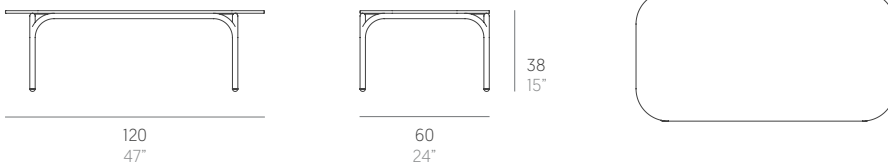

Capa

Søren Rose

Mesa baja. Coffee table

Medidas. Sizes

Materiales. Materials

Aluminio soldado termolacado.
Dekton®

Thermo-lacquered welded aluminium.
Dekton®

Características. Characteristics

Estructura. Frame
📦 22,7 Kg - 49.94 lbs

Caja. Box
1 ud/unit | 0,4 m³ - 14.12 ft³

Mantenimiento. Maintenance

Ver apartado de limpieza y mantenimiento
gandiablasco.com

See cleaning and maintenance section
gandiablasco.com