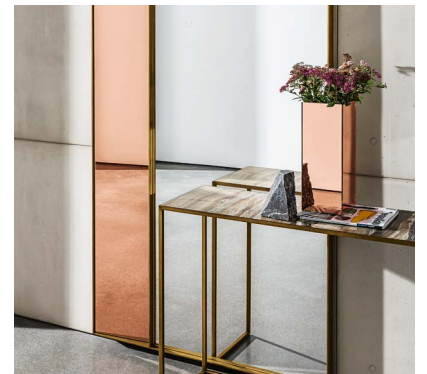

Campos

SOVET

ITALIA

Campos

Design by Altherr Desile Park

Campos è un nuovo concetto di specchio. Combina una composizione grafica con diverse tonalità di specchio creando un elemento d'arredo che assume piena autonomia negli spazi architettonici, offrendo nuove prospettive di riflessione grazie allo specchio più piccolo inclinato.

Campos is a new mirror concept. It combines a graphic composition with different mirror shades, giving life to a furnishing element that acquires full autonomy in the architectural spaces, offering new perspectives of reflection thanks to the sloping smaller mirror.

Gallery

SOVET

ITALIA

Campos

Design by Altherr Desile Park

**Specchiere con telaio in alluminio laccato nelle finiture ottone brunito, caffè o nero.
Specchio centrale disponibile in varie tonalità.**

Mirrors with lacquered aluminium frame, mocha, black or burnished brass finish.
Central mirror available in different shades.