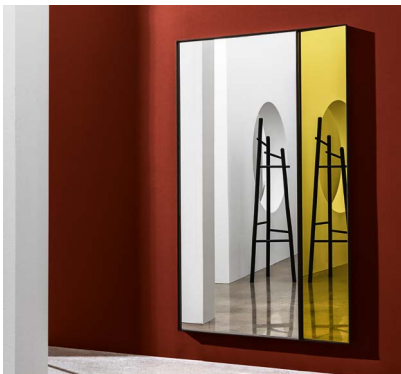

Campos

SOVET

ITALIA

Campos

Design by Altherr Desile Park

Campos è un nuovo concetto di specchio. Combina una composizione grafica con diverse tonalità di specchio creando un elemento d'arredo che assume piena autonomia negli spazi architettonici, offrendo nuove prospettive di riflessione grazie allo specchio più piccolo inclinato.

Campos is a new mirror concept. It combines a graphic composition with different mirror shades, giving life to a furnishing element that acquires full autonomy in the architectural spaces, offering new perspectives of reflection thanks to the sloping smaller mirror.

Gallery

SOVET

ITALIA

Campos

Design by Altherr Desile Park

**Specchiere con telaio in alluminio laccato nelle finiture ottone brunito, caffè o nero.
Specchio centrale disponibile in varie tonalità.**

Mirrors with lacquered aluminium frame, mocha, black or burnished brass finish.
Central mirror available in different shades.

Models & Dimensions

190x110

29

specchio 1 specchio 2
mirror 1 mirror 2

Finiture specchi / Mirror finishes

★

Gli specchi oro e rosa potrebbero presentare delle piccole imperfezioni dovute alle caratteristiche tecniche del materiale. Non possono essere utilizzati in luoghi umidi. Pulire solo con panni asciutti.