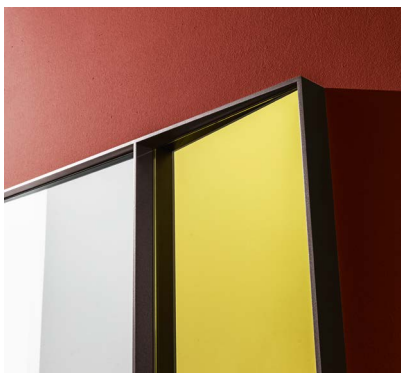

Campos

SOVET

ITALIA

Campos

Design by Altherr Desile Park

Campos è un nuovo concetto di specchio. Combina una composizione grafica con diverse tonalità di specchio creando un elemento d'arredo che assume piena autonomia negli spazi architettonici, offrendo nuove prospettive di riflessione grazie allo specchio più piccolo inclinato.

Campos is a new mirror concept. It combines a graphic composition with different mirror shades, giving life to a furnishing element that acquires full autonomy in the architectural spaces, offering new perspectives of reflection thanks to the sloping smaller mirror.

Gallery

SOVET

ITALIA

Campos

Design by Altherr Desile Park

**Specchiere con telaio in alluminio laccato nelle finiture ottone brunito, caffè o nero.
Specchio centrale disponibile in varie tonalità.**

Mirrors with lacquered aluminium frame, mocha, black or burnished brass finish.
Central mirror available in different shades.

Models & Dimensions

190x110

29

specchio 1 specchio 2
mirror 1 mirror 2

Finiture specchi / Mirror finishes

★

Gli specchi oro e rosa potrebbero presentare delle piccole imperfezioni dovute alle caratteristiche tecniche del materiale. Non possono essere utilizzati in luoghi umidi. Pulire solo con panni asciutti.