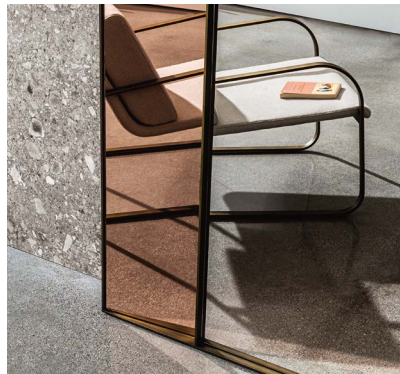

Campos

SOVET

ITALIA

Campos

Design by Altherr Desile Park

Campos è un nuovo concetto di specchio. Combina una composizione grafica con diverse tonalità di specchio creando un elemento d'arredo che assume piena autonomia negli spazi architettonici, offrendo nuove prospettive di riflessione grazie allo specchio più piccolo inclinato.

Campos is a new mirror concept. It combines a graphic composition with different mirror shades, giving life to a furnishing element that acquires full autonomy in the architectural spaces, offering new perspectives of reflection thanks to the sloping smaller mirror.

Gallery

SOVET

ITALIA

Campos

Design by Altherr Desile Park

**Specchiere con telaio in alluminio laccato nelle finiture ottone brunito, caffè o nero.
Specchio centrale disponibile in varie tonalità.**

Mirrors with lacquered aluminium frame, mocha, black or burnished brass finish.
Central mirror available in different shades.

Models & Dimensions

190x110

29

specchio 1 specchio 2
mirror 1 mirror 2

Finiture specchi / Mirror finishes

★

Gli specchi oro e rosa potrebbero presentare delle piccole imperfezioni dovute alle caratteristiche tecniche del materiale. Non possono essere utilizzati in luoghi umidi. Pulire solo con panni asciutti.