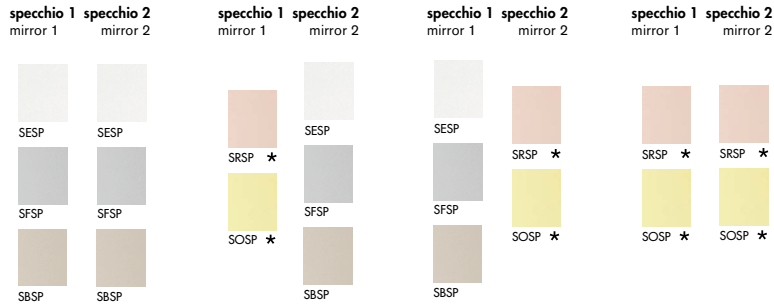

Gallery

SOVET

ITALIA

Campos

Design by Altherr Desile Park

**Specchiere con telaio in alluminio laccato nelle finiture ottone brunito, caffè o nero.
Specchio centrale disponibile in varie tonalità.**

Mirrors with lacquered aluminium frame, mocha, black or burnished brass finish.
Central mirror available in different shades.

Models & Dimensions

190x110

29

specchio 1 specchio 2
mirror 1 mirror 2

Finiture specchi / Mirror finishes

★

Gli specchi oro e rosa potrebbero presentare delle piccole imperfezioni dovute alle caratteristiche tecniche del materiale. Non possono essere utilizzati in luoghi umidi. Pulire solo con panni asciutti.

Alluminio laccato/Lacquered aluminium

GC GN

Alluminio brunito/Burnished aluminium

BR