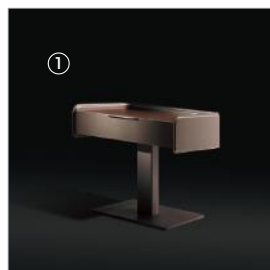

UMBERTO ASNAGO 2012

CORIUM

Comodino con la struttura in multistrato curvo con cassetto ad estrazione parziale. La struttura, la colonna e il frontale del cassetto sono rivestiti in cuoio. Il ripiano superiore è impiallacciato di noce canaletto e la base è in metallo verniciato color bronzo.

Bedside cabinet with the frame in curved multi-layer with a partially removable drawer. The structure, the column and the front side of the drawer are covered in saddle leather. The upper shelf is in walnut canaletto wood veneer and the metal base is painted in a bronze colour.

62380

Comodino

Bedside cabinet

cm 60 x 45 x h 52

in 23 5/8 x 17 3/4 x h 20 1/2

1 Corium 62380 saddle leather turtledove fin.11