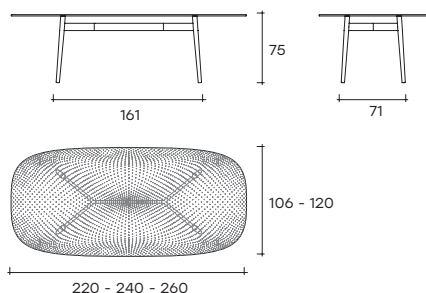

coral beach

DESIGN
MAC STOPA

modello registrato
registered model

Tavolo con base in metallo verniciato, finitura Grigio Lava opaco. Piano in vetro da 15mm fuso a gran fuoco e temperato, disponibile trasparente o retroverniciato con tinte metallizzate.

Table with metal painted base, opaque "Lava Grey" finish. Top in 15 mm fused and tempered glass, available transparent or back-lacquered with metal shades.

portata sul piano: 150 kg
load capacity on top: 150 kg

dimensioni L, P, H
dimensions L, W, H
(cm)

	COD./CODE	L	P/W	H	peso netto net weight (kg)	peso lordo gross weight (kg)	volume imballo package volume (m ³)
Tavolo con piano in vetro fuso trasparente. Table with fused transparent glass top.	CB220	220	106	75	100	167	0,85
	CB240	240	106	75	107	177	0,89
	CB260	260	120	75	127	206	1,00
Tavolo con piano in vetro fuso retroverniciato in tinta metallizzata, Cat.2. Table with fused back-lacquered glass top - metallic color Cat.2.	CB220/VF-	220	106	75	101	168	0,85
	CB240/VF-	240	106	75	108	178	0,89
	CB260/VF-	260	120	75	128	207	1,00

Dimensione su richiesta: min. 180x100 cm - max. 260x120 cm

Custom dimension: min. 180x100 cm - max. 260x120 cm

VETRO RETROVERNICIATO _ BACK PAINTED GLASS

CAT. COLORE COLOR CAT.	COLORI COLORS	CODICE _ CODE
		Vetro trasparente fuso Fused transparent glass
CAT.2 Tinta metallizzata Metallic color	Grigio lava Lava grey	VF-LA
	Blu notte Night blue	VF-BL