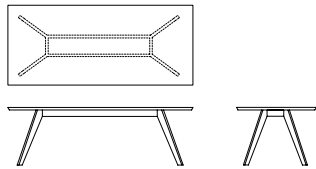

CENA

Design by Birgit Gämmerler & Peter Gaebelin, 2004

Technische Daten // Technical Data

CENA

rechteckig // rectangular

l 140, 160, 180, 200, 220, 240

b/w 80, 90 h 75

rechteckig // rectangular

l 240, 260, 280, 300, 320, 340, 360, 380, 400

b/w 120 h 75

Plattenstärke 27 mm, Tischkante profiliert

Table top thickness 27 mm, profiled edge

Der Tisch CENA zeichnet sich durch einen starken, selbstbewussten Charakter aus.

Die abgeschrägte Tischplatte verleiht dem Tisch Dynamik, der standfeste Tischbock vermittelt Ruhe. Die kleine Variante dient als Café- und Beistelltisch, die große als Esstisch. CENA Tischplatten bieten wir in rechteckig, hyperelliptisch und oval, rund und quadratisch an. Bezüglich Sondermaßen ist CENA sehr variabel. So konnten bisher Sondermaße bis 540 cm × 130 cm bei rechteckigen Formaten und 240 cm × 240 cm bei quadratischen und bis Ø 240 cm bei runden Formaten realisiert werden.

The table CENA shows great strength of character. The bevelled table top gives it a lightness and dynamic contrasting nicely with the reassuringly solid trestle. The small version can be used as a coffee or occasional table, the large CENA as a dining table. CENA table tops are available in rectangular, hyperelliptical and oval, round and square. With regard to special dimensions, CENA is very variable. Special dimensions up to 540 cm × 130 cm with rectangular formats, 240 cm × 240 cm for square and up to Ø 240 cm for round formats can be realized.