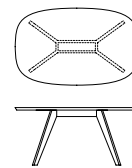

Eiche Farbbeize: matt lackiert

Für den Objektbereich empfehlen wir eine Lackierung der Tischoberflächen

PRODUKTFAMILIE

Hochstuhl CENA HIGH

Bank CENA BANK

oval // oval

180×100, 220×100,

300×120, 340×120, 380×120 h 75

hyperelliptisch // hyperelliptical

170×100, 220×100,

300×120, 340×120, 380×120 h 75

quadratisch // square

70×70, 120×120, 140×140, 160×160, 180×180,

200×200, 220×220, 240×240 h 75

rund // round

Ø 60 h 65