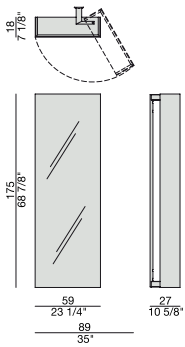

# CAMPER

APPENDIABITI | CLOTHES STAND

Design Jiun Ho

2019

Portabiti in noce canaletta con specchio frontale. Apertura a sinistra o a destra da decidere al momento del montaggio.

*Clothes-stand in canaletta walnut with front mirror. Opening on the left or on the right to be decided when assembling.*

*Keiderständer aus Nussbaum Canaletta mit Frontspiegel. Die Öffnung auf der linken oder auf der rechten Seite, können während des Zusammenbaus entschieden werden.*

*Porte habits en noyer canaletta avec miroir sur la façade. Ouverture à gauche ou à droite à décider au moment du montage.*

*Perchero en nogal canaletta con espejo frontal. La abertura a la derecha o a la izquierda se puede elegir durante el montaje.*

**Essenze** | *Wood*

NOCE CANALETTA  
Canaletta Walnut

**Specchio** | *Mirror*