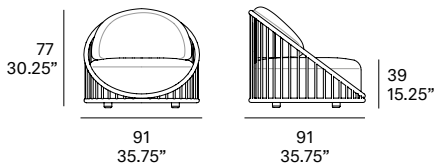

Sillón fabricado en tubo de aluminio de alta resistencia. Posibilidad de personalización mediante una amplia variedad de tejidos técnicos totalmente aptos para exteriores.

Shipment details

Qty	1 armchair (1 box)
Volume	0,74 m ³ / 26 ft ³
Gross weight	23 kg / 50.7 lb
Net weight (1 armchair)	18 kg / 40 lb
Box dimensions (approx.)	100 x 100 x 82 cm 39.25" x 39.25" x 32.25"
Item dimensions (width x depth x height)	91 x 91 x 77 cm 35.75" x 35.75" x 30.25"
COM	cushions: 2,8 m / 3.1 yd (1, 40 - 1,50 m / 54"-59")