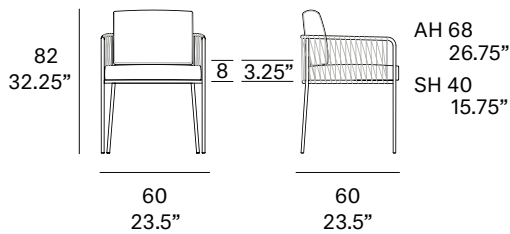

Sillón fabricado en tubo de acero inoxidable, con acabado en pintura de polvo de poliéster. Acabado tejido mediante cuerda trenzada de alta resistencia de 24 mm de sección.

Shipment details

Qty	1 dining armchair (1 box)
Volume	0,34 m ³ / 12 ft ³
Gross weight	12 kg / 27 lb
Net weight	9 kg / 20 lb
Item dimensions (width x depth x height)	60 x 60 x 82 cm 23.5" x 23.5" x 32.25"
COM (1, 40 - 1,50 m / 54"-59")	cushions: 1,5 m / 1.7 yd