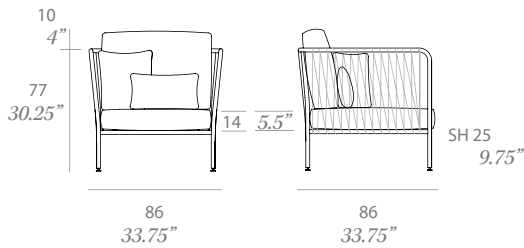

## Hand-woven armchair / sillón tejido

Javier Pastor 2010/2019

C251 T

Armchair made of stainless steel tube, and finished with polyester powder. Hand-woven finish with high resistance rope 24 mm/0.94" wide. 1 loose cushion 17.75"x 17.75" + 1 loose cushion 19.75"x 12.5" included.

Sillón fabricado en tubo de acero inoxidable, con acabado en pintura de polvo de poliéster. Acabado tejido mediante cuerda trenzada de alta resistencia de 24 mm de sección. 1 cojín decorativo de 45x45 cm + 1 cojín decorativo de 50x32 cm incluidos.

### Shipment details

Qty	1 armchair (1 box)
Volume	0,66 m3 / 23.3 ft3
Gross weight	30 kg / 66 lb
Net weight	24 kg / 53 lb
Item dimensions (width x depth x height)	86 x 86 x 77 cm 33.75" x 33.75" x 30.25"
COM (1, 40 - 1,50 m / 54"-59")	cushions: 2 m / 2.2 yd loose cushions: 1 m / 1.1 yd