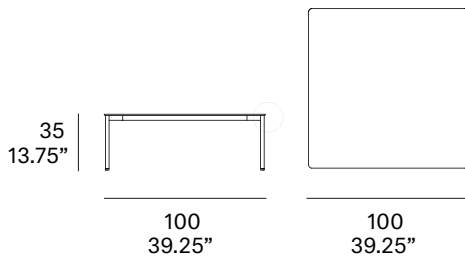

outdoor

Bare

Square coffee table / centro cuadrado

studio expormim 2018

C110

Structure made of oval stainless steel tube, finished with polyester powder. Tabletop options: HPL Trespa® 8 mm/0.31" thick and Dekton® 8 mm/0.31" thick.

Estructura fabricada en tubo oval de acero inoxidable, acabado en pintura de polvo de poliéster. Opciones de tablero: HPL Trespa® de 8 mm y Dekton® de 8 mm.

Shipment details

Qty 1 coffee table (1 box)

Volume 0,44 m3 / 15.5 ft3

HPL Top option

Gross weight 23 kg / 51 lb

Net weight 15 kg / 33 lb

Kerlite Top option

Gross weight 31 kg / 68 lb

Net weight 23 kg / 51 lb

Item dimensions (width x depth x height) 100 x 100 x 35 cm
39.25" x 39.25" x 13.75"