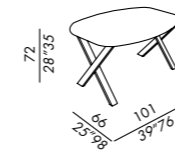

scrittoio - writing desk

versione ottone bronzato o acciaio platinato
bronzed brass or platinum plated steel version