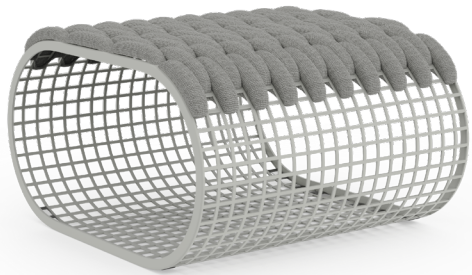

Buit

Mayice Studio

Puf. Pouf

Medidas. Sizes

60
24"

68
27"

36
14"

Materiales. Materials

Aluminio termolacado.
Tejido de 100% trevira cs.

Thermo-lacquered aluminium.
100% trevira cs fabric.

Características. Characteristics

Estructura. Frame
⚖ 4,6 Kg - 10.12 lbs

Caja. Box
1 ud/unit | 0,2 m³ - 7.06 ft³