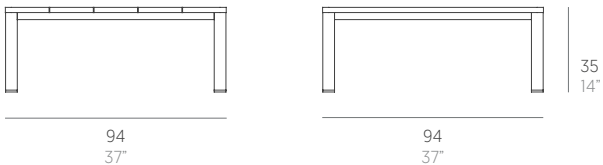

Bosc

Made Studio

Mesa baja 94x94. Coffee table 94x94

Medidas. Sizes

Materiales. Materials

Aluminio soldado termolacado.
Dekton®
Madera de Iroko.

Thermo-lacquered welded aluminium.
Dekton®
Iroko wood.

Características. Characteristics

Estructura. Frame
 ⚖️ 15,7 Kg - 34.54 lbs with iroko top
 ⚖️ 30,5 Kg - 67.10 lbs with Dekton® top

Caja. Box
 1 ud/unit | 0,4 m³ - 14.12 ft³

Mantenimiento. Maintenance

Ver apartado de limpieza y mantenimiento
gandiablasco.com