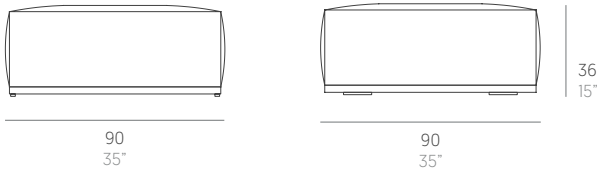

## Puf modular. Sectional pouf

### Medidas. Sizes

### Características. Characteristics

Estructura. Frame  
📦 4,7 Kg - 10.34 lbs

Colchoneta. Mat  
📦 12,5 Kg - 27.50 lbs

Caja. Box  
1 ud/unit | 0,39 m<sup>3</sup> - 13.77 ft<sup>3</sup>